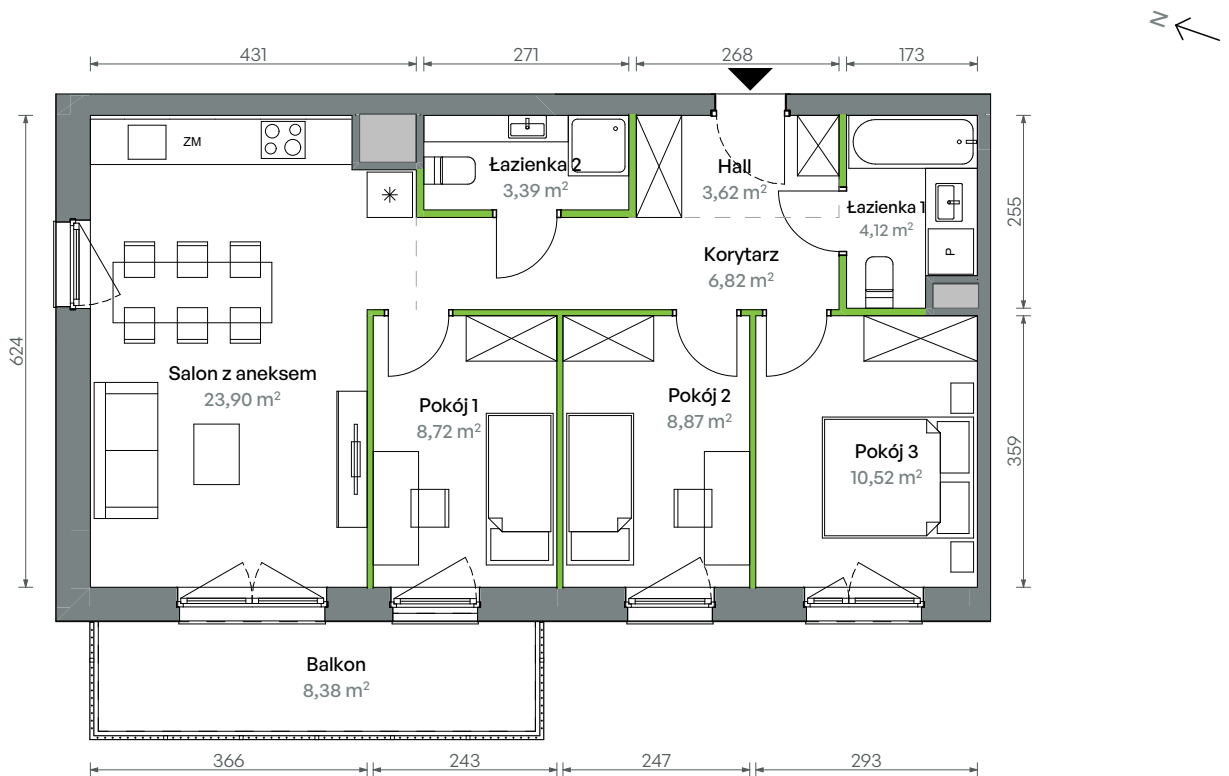

Oliwska Vita.

nr 1/A/2/42

Powierzchnia **69,96 m²**

Piętro 1

Aranżacja mieszkania jest przykładowa

Powierzchnia użytkowa

Salon z aneksem	23,90
Pokój 3	10,52
Pokój 2	8,87
Pokój 1	8,72
Korytarz	6,82
Łazienka 1	4,12
Hall	3,62
Łazienka 2	3,39
Razem	69,96 m²
Balkon	8,38

Rzut kondygnacji Piętro 1

Plan osiedla Budynek 1

U nas nigdy nie płacisz za powierzchnie pod ścianami działowymi