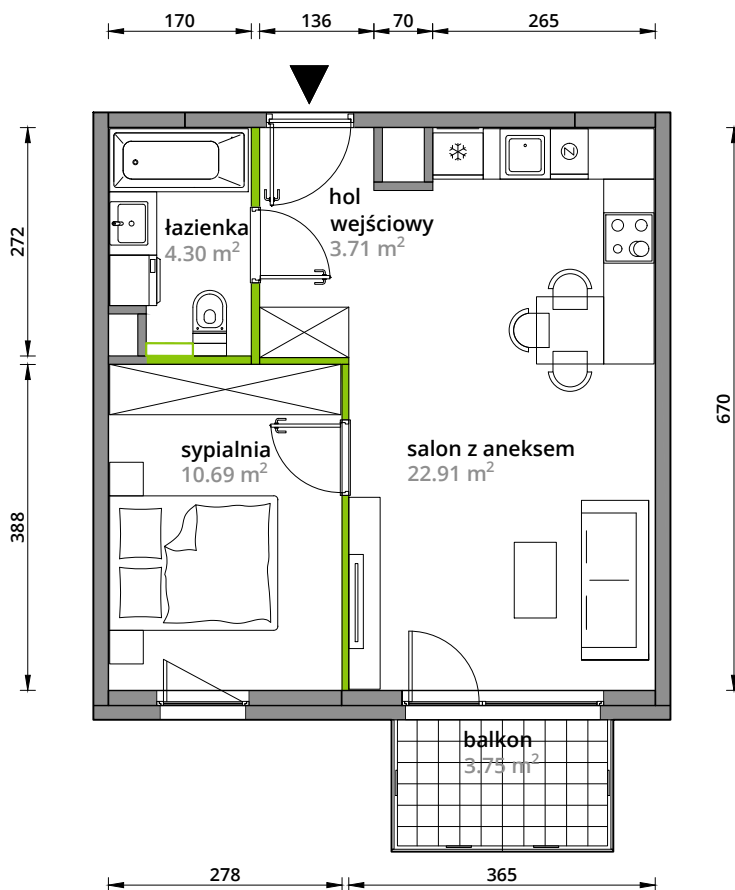

Aleje Praskie.

nr 61

Powierzchnia **41,61m²**

Piętro 4

Aranżacja mieszkania jest przykładowa.

Powierzchnia **użytkowa**

hol wejściowy	3.71 m ²
salon z aneksem	22.91 m ²
sypialnia	10.69 m ²
łazienka	4.30 m ²
Razem	41.61 m²
+balkon	3.75 m ²

Rzut kondygnacji **Piętro 4**

U nas nigdy nie płacisz za powierzchnię pod ścianami działowymi.

Plan osiedla **Budynek 3-B**