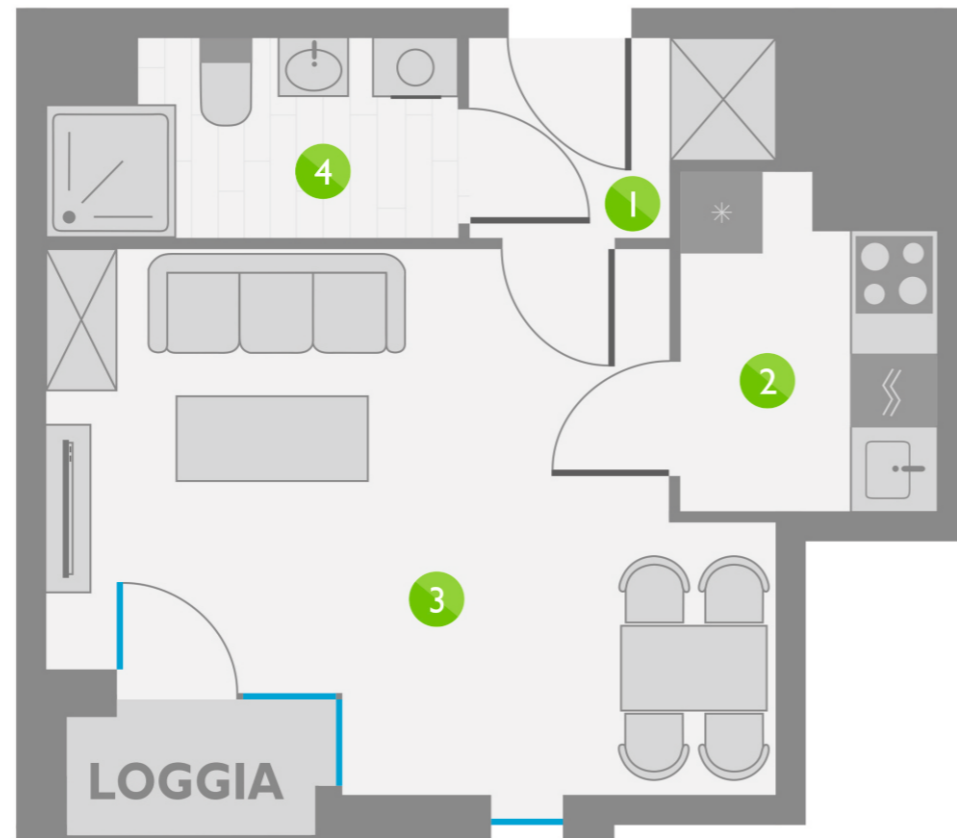

Os. Lotnictwa Polskiego 12

26

PIĘTRO 3

6	P. 1
16	P. 2
26	P. 3
36	P. 4
46	P. 5
56	P. 6
66	P. 7
76	P. 8

ZESTAWIENIE POMIESZCZEŃ:

1	KORYTARZ	2,69 m ²
2	KUCHNIA	4,05 m ²
3	POKÓJ	16,58 m ²
4	ŁAZIENKA	3,88 m ²
ŁĄCZNIE:		27,20 m ²

USYTUOWANIE LOKALU: