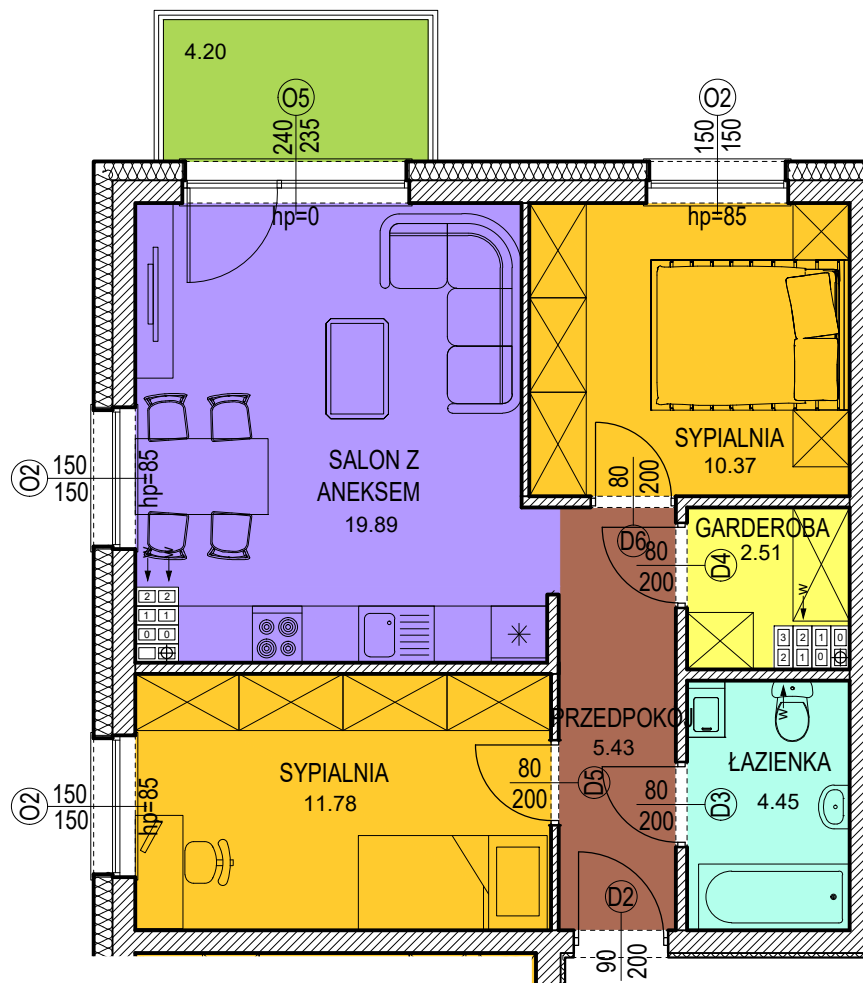

Osiedle  
Zuchów

SCHEMAT BUDYNKU  
LOKALIZACJA MIESZKANIA

ŁÓDŹ ul. ZUCHÓW

BUDYNEK:

**A**

KONDYGNACJA:

**2 PIĘTRO (+2)**

NUMER MIESZKANIA:

**18**

TYP LOKALU:

**3P+aK**

POWIERZCHNIA:  
BEZ BALKONÓW

**54,43 m<sup>2</sup>**

INWESTOR:

**VARITEX**

Varitex Sp z.o.o  
95-550 Łódź  
ul. Żeromskiego 96  
(42)254-00-00  
(42)254-00-05  
www.varitex.pl

UWAGI:

Wypożyczenie i zagospodarowanie lokalu ma charakter poglądowy i nie stanowi oferty handlowej.  
Powierzchnia liczona wg normy PN-ISO 9836:2022  
Podane powierzchnie mogą ulec zmianom w zakresie +/-2%, a ich ostateczna wartość będzie ustalona na podstawie obmiaru powykonawczego.