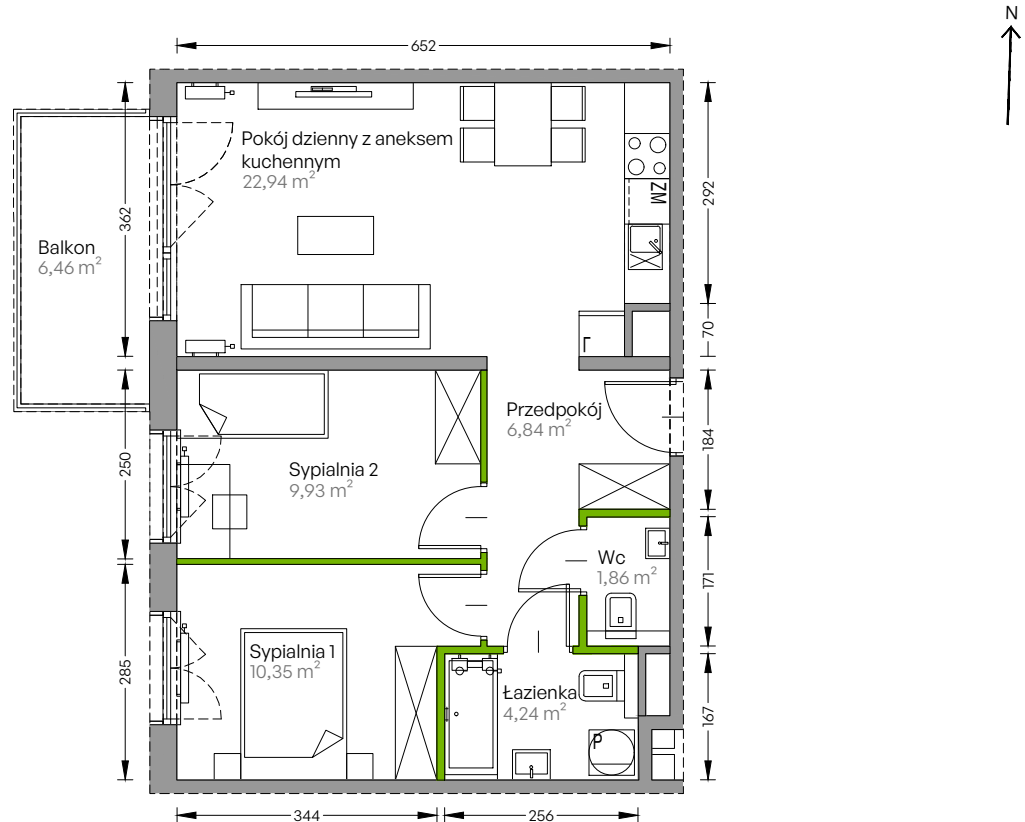

Centralna Vita

nr F.176

Powierzchnia **56,16 m²**

Piętro 5

Aranżacja mieszkania jest przykładowa

Powierzchnia użytkowa

Rzut kondygnacji Piętro 5

Plan osiedla Budynek F

przedpokój	6,84 m ²
sypialnia 1	10,35 m ²
sypialnia 2	9,93 m ²
pokój dzienny z aneksem kuchennym	22,94 m ²
łazienka	4,24 m ²
wc	1,86 m ²
Razem	56,16 m²
+ balkon	6,46 m ²

U nas nigdy nie płacisz za powierzchnię pod ścianami działowymi!