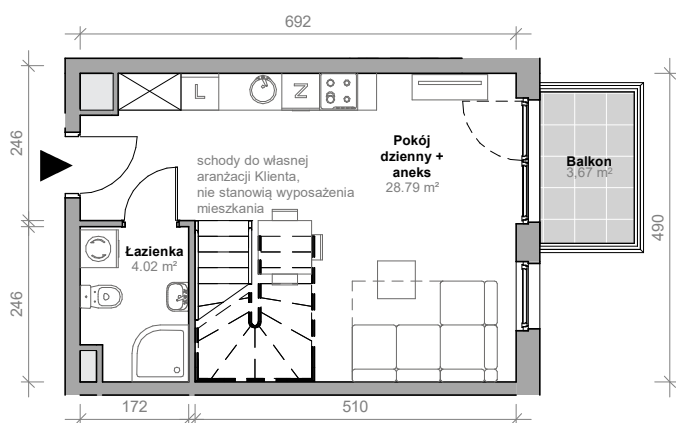

Przemyska Vita

I.4.M01

Powierzchnia **47,21 m²**

Piętro **4**

Aranżacja mieszkania jest przykładowa.

Powierzchnia **użytkowa**

nie uwzględnia powierzchni pod ścianami działowymi

Pokój dzienny + aneks	28,79 m ²
Łazienka	4,02 m ²
Antresola	14,40 m ²
Razem	47,21 m²
+ balkon	3,67 m ²

U nas nigdy nie płacisz za powierzchnię pod ścianami działowymi

Rzut kondygnacji **4**

Plan osiedla **Budynek I**