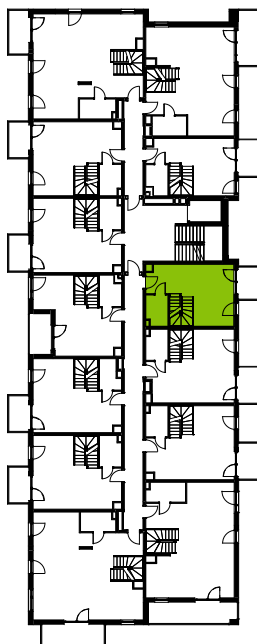

Przemyska Vita

I.4.M01

Powierzchnia **47,21 m²**

Piętro **4**

Aranżacja mieszkania jest przykładowa.

Powierzchnia **użytkowa**

nie uwzględnia powierzchni pod ścianami działowymi

Pokój dzienny + aneks	28,79 m ²
Łazienka	4,02 m ²
Antresola	14,40 m ²
Razem	47,21 m²
+ balkon	3,67 m ²

U nas nigdy nie płacisz za powierzchnię pod ścianami działowymi

Rzut kondygnacji **4**

Plan osiedla **Budynek I**