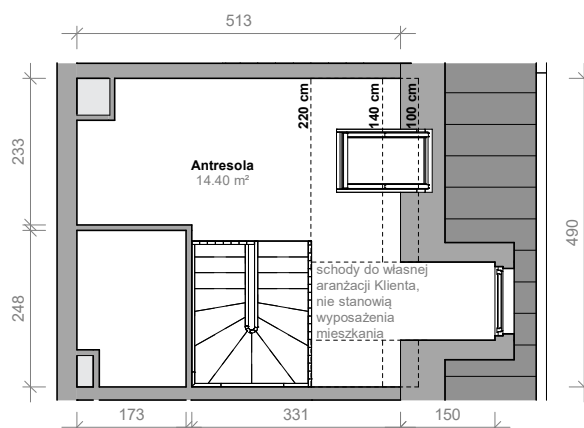

Przemyska Vita

I.4.M01

Powierzchnia **47,21 m²**

Piętro **4**

Aranżacja mieszkania jest przykładowa.

Powierzchnia **użytkowa**

nie uwzględnia powierzchni pod ścianami działowymi

Pokój dzienny + aneks	28,79 m ²
Łazienka	4,02 m ²
Antresola	14,40 m ²
Razem	47,21 m²
+ balkon	3,67 m ²

U nas nigdy nie płacisz za powierzchnię pod ścianami działowymi

Rzut kondygnacji **4**

Plan osiedla **Budynek I**