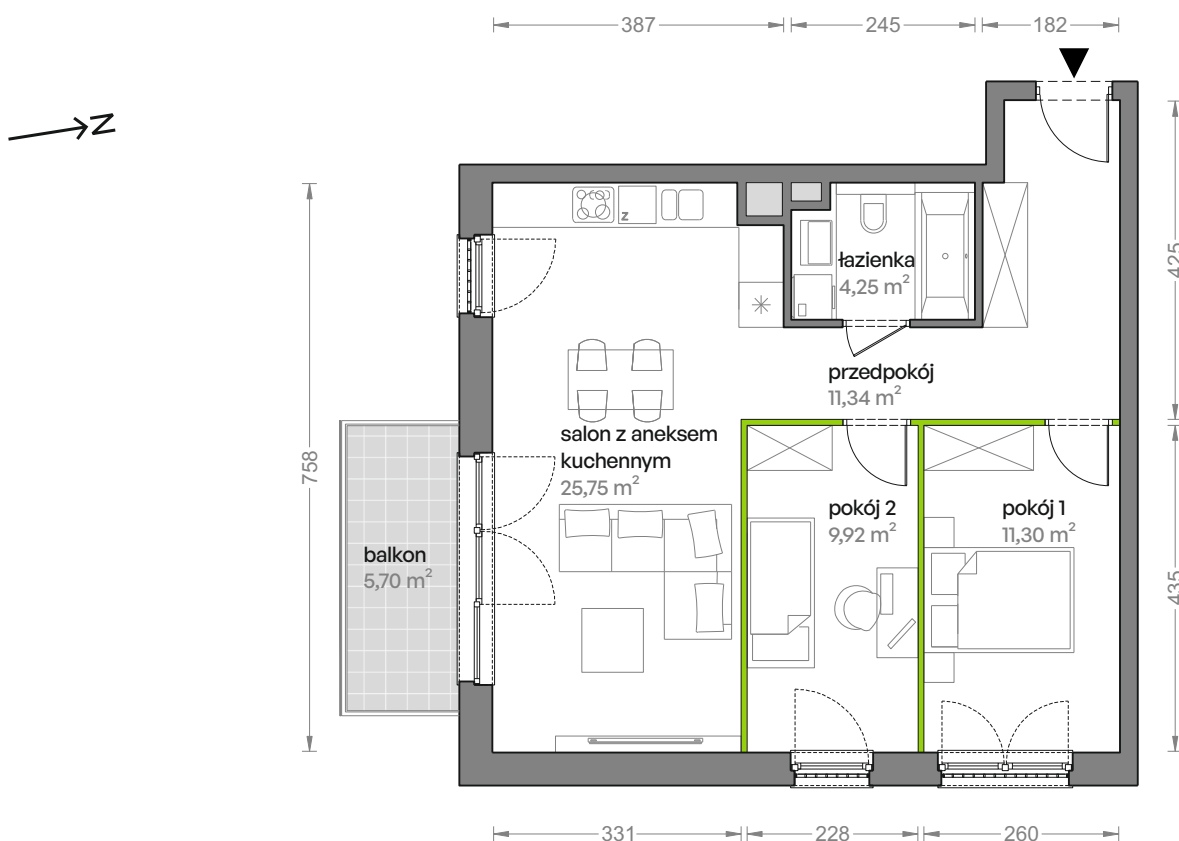

Ceglana Park.

nr 1/a/12

Powierzchnia **62,56 m²**

Piętro 1

Aranżacja mieszkania jest przykładowa

Powierzchnia **użytkowa**

salon z aneksem kuchennym	25,75 m ²
pokój 1	11,30 m ²
pokój 2	9,92 m ²
łazienka	4,25 m ²
przedpokój	11,34 m ²
Razem	62,56 m²
+balkon	5,70 m ²

Rzut kondygnacji **Piętro 1**

Plan osiedla **Budynek 1**

U nas nigdy nie płacisz za powierzchnię pod ścianami działowymi