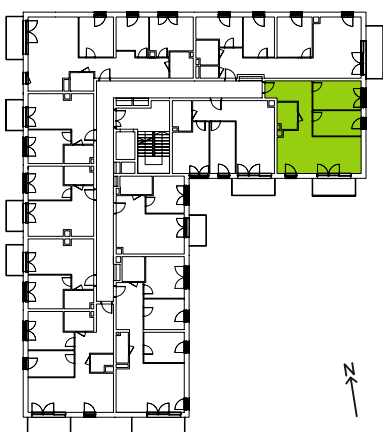

Ceglana Park.

nr 1/a/12

Powierzchnia **62,56 m²**

Piętro 1

Aranżacja mieszkania jest przykładowa

Powierzchnia **użytkowa**

salon z aneksem kuchennym	25,75 m ²
pokój 1	11,30 m ²
pokój 2	9,92 m ²
łazienka	4,25 m ²
przedpokój	11,34 m ²
Razem	62,56 m²
+balkon	5,70 m ²

Rzut kondygnacji **Piętro 1**

Plan osiedla **Budynek 1**

U nas nigdy nie płacisz za powierzchnię pod ścianami działowymi