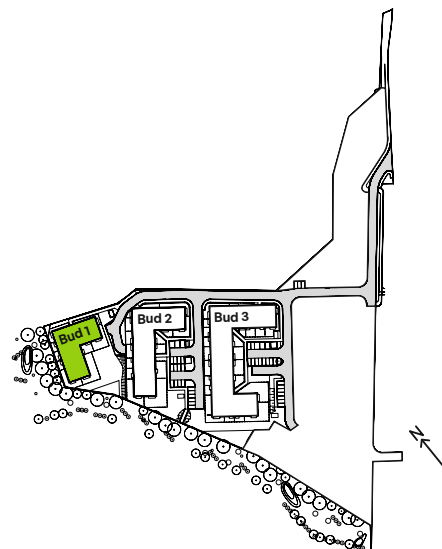

Ceglana Park.

nr 1/a/12

Powierzchnia **62,56 m²**

Piętro 1

Aranżacja mieszkania jest przykładowa

Powierzchnia **użytkowa**

salon z aneksem kuchennym	25,75 m ²
pokój 1	11,30 m ²
pokój 2	9,92 m ²
łazienka	4,25 m ²
przedpokój	11,34 m ²
Razem	62,56 m²
+balkon	5,70 m ²

Rzut kondygnacji **Piętro 1**

Plan osiedla **Budynek 1**

U nas nigdy nie płacisz za powierzchnię pod ścianami działowymi