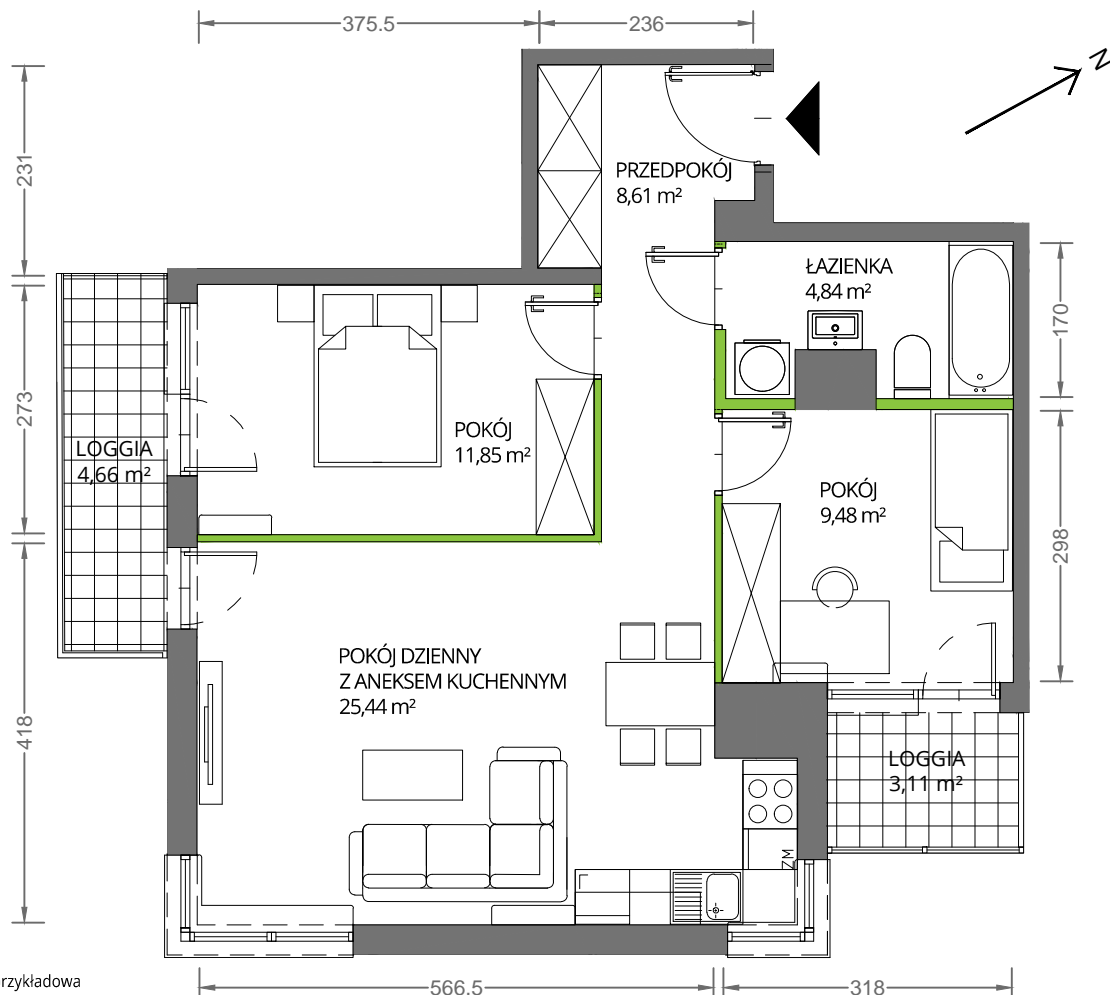

Krakowska Vita

nr 103

Powierzchnia **60,22 m²**

Piętro **9**

Aranżacja mieszkania jest przykładowa

Powierzchnia **użytkowa**

pokój dzienny z aneksem kuchennym	25,44 m ²
pokój	11,85 m ²
pokój	9,48 m ²
łazienka	4,84 m ²
przedpokój	8,61 m ²
Razem	60,22 m²
+ loggia	4,66 m ²
+ loggia	3,11 m ²

U nas nigdy nie płacisz za powierzchnię pod ścianami działowymi

Rzut kondygnacji **Piętro 9**

Plan osiedla