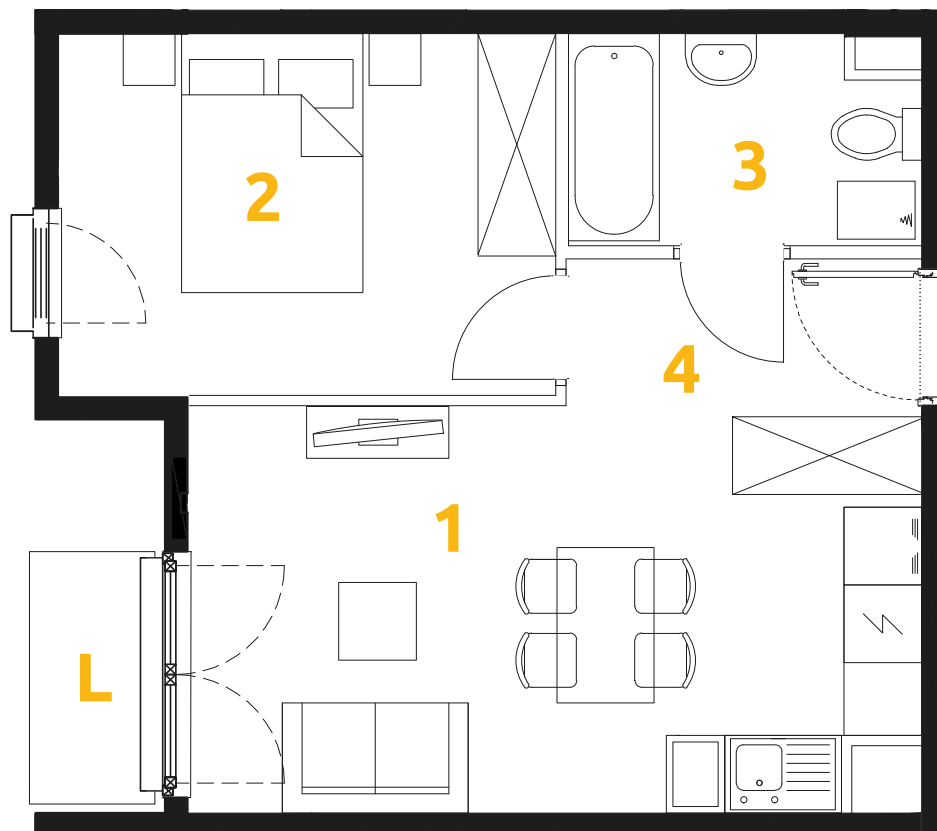

Tu żyj. Tu mieszkaj.

1	POKÓJ + ANEKS KUCHENNY	16.15 m ²
2	POKÓJ	10.65 m ²
3	ŁAZIENKA	4.20 m ²
4	PRZEDPOKÓJ	4.25 m ²
L	LOGGIA	1.63 m ²

2 POKOJE | 35.25m²

Budynek: 34

Piętro: 1

Mieszkanie: 19

Przedstawiona aranżacja lokalu jest przykładowa, rysunki w tym zakresie mają charakter poglądowy.