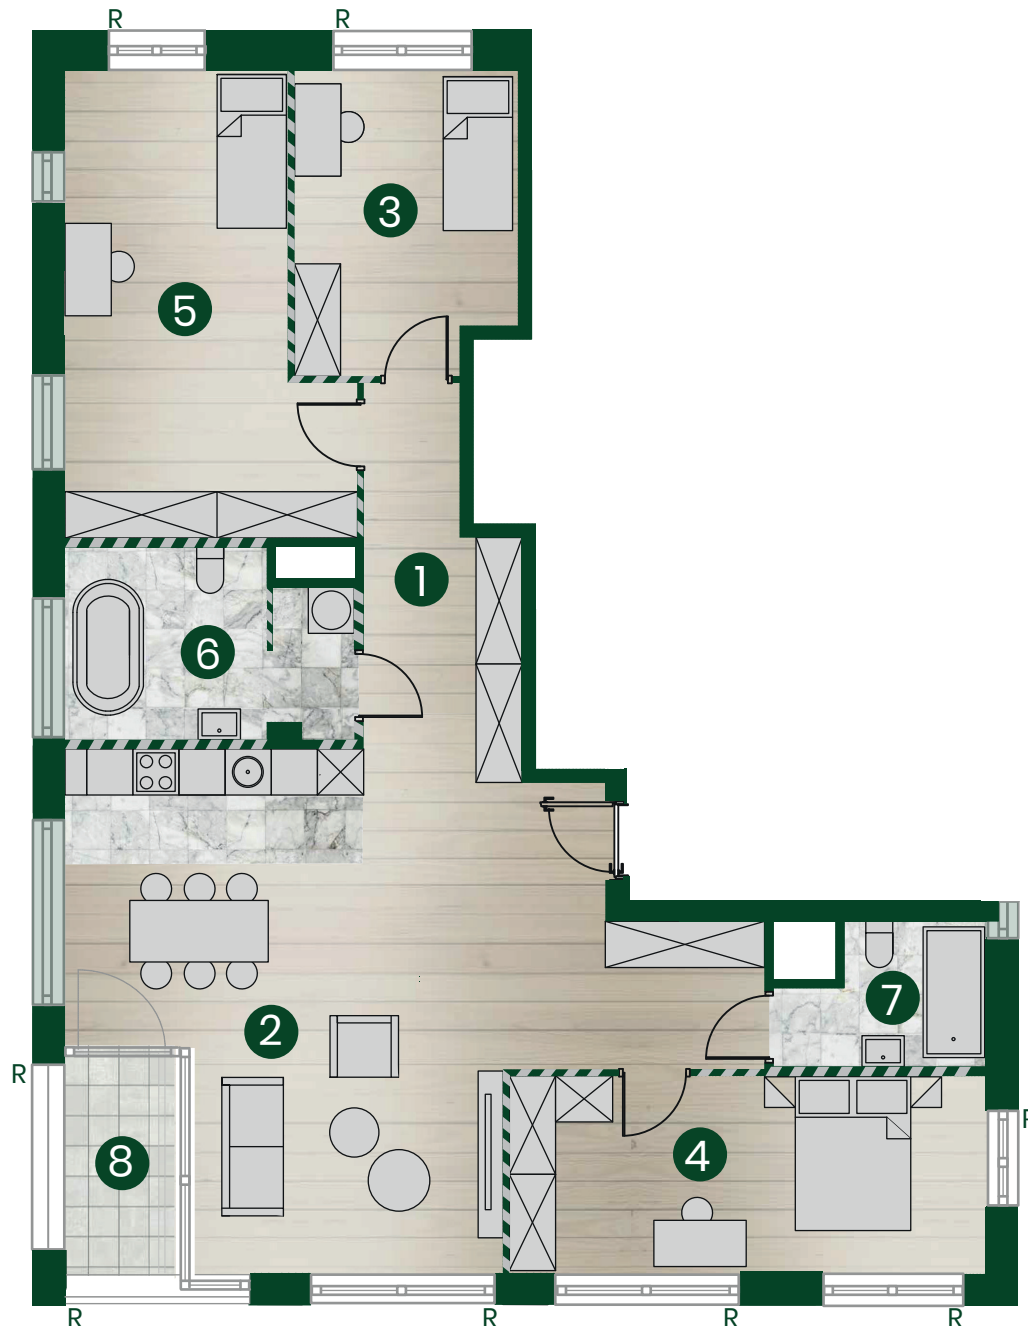

LA SCALA
Madalińskiego

Apartament 02.05

Powierzchnia całkowita: 113,59 m²

Liczba pokoi: 4

Piętro 2

1	Przedpokój	8,08 m ²
2	Salon z aneksem kuchennym	37,08 m ²
3	Sypialnia 1	10,94 m ²
4	Sypialnia 2	19,24 m ²
5	Sypialnia 3	22,20 m ²
6	Łazienka 1	8,50 m ²
7	Łazienka 2	4,29 m ²
8	Loggia	2,85 m ²

■ Ściany do zachowania

■ Ściany działowe możliwe do wyburzenia
Powierzchnia pod ścianami działowymi możliwymi do wyburzenia 3,26 m²

R Rolety

■ Dyle szklane