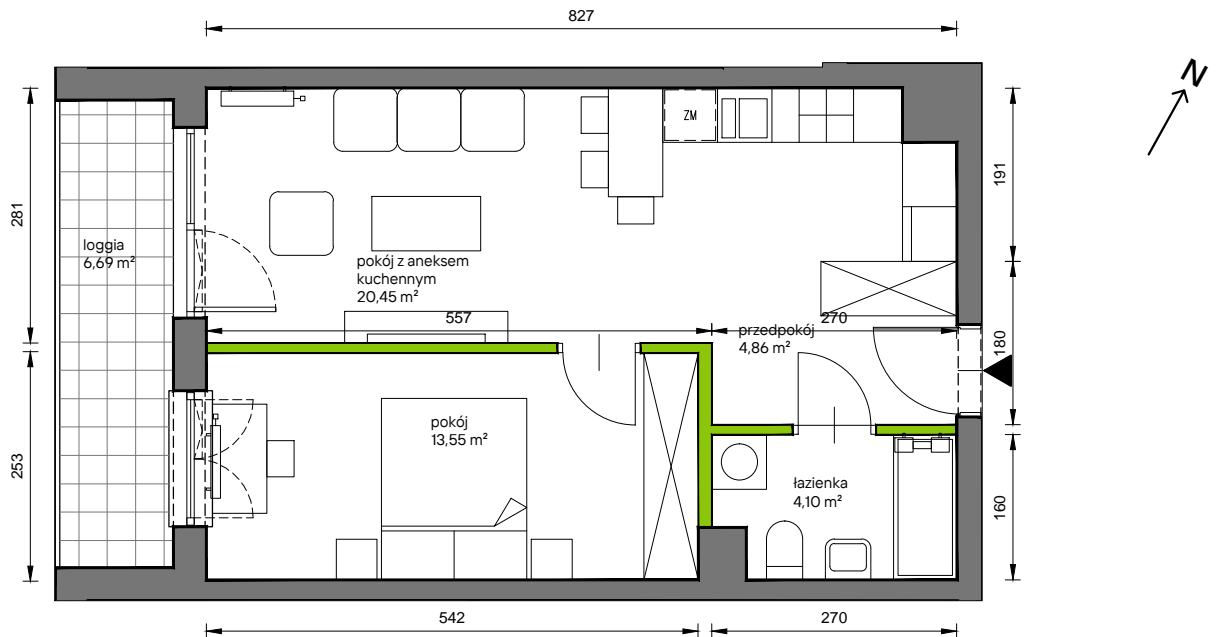

Słoneczne Miasteczko

nr B.026

Powierzchnia **42,96 m²**

Piętro 1

Aranżacja mieszkania jest przykładowa

przedpokój	4,86 m ²
łazienka	4,10 m ²
pokój z aneksem kuchennym	20,45 m ²
pokój	13,55 m ²
Razem	42,96 m²
+loggia	6,69 m ²

U nas nigdy nie płacisz za powierzchnię pod ścianami działowymi

Rzut kondygnacji **Piętro 1**

Plan osiedla **Budynek B**