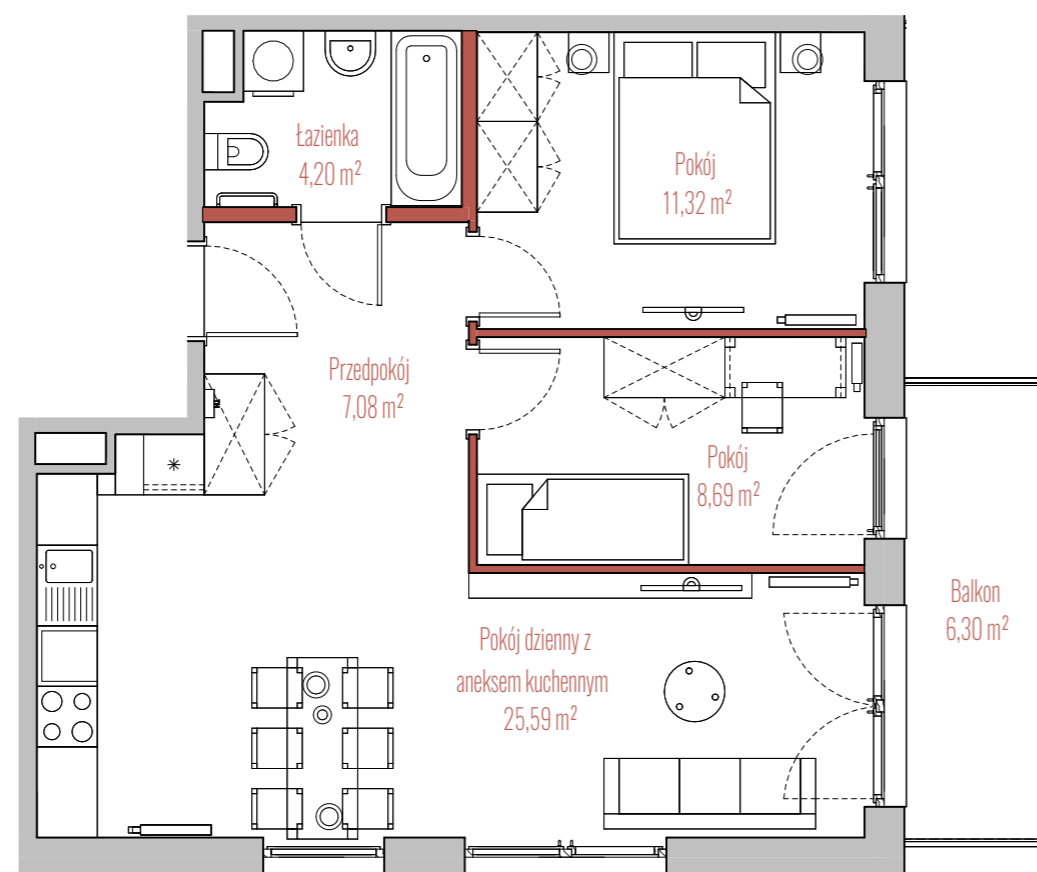

osiedle
JUJU

INFORMACJE O LOKALU

Budynek	B
Klatka	3
Piętro	II PIĘTRO
Numer lokalu	50

ZESTAWIENIE POWIERZCHNI

Pokój	11,32 m ²
Pokój	8,69 m ²
Pokój dzienny z aneksem kuchennym	25,59 m ²
Przedpokój	7,08 m ²
Łazienka	4,20 m ²
Powierzchnia użytkowa:	56,88 m ²
Balkon	6,30 m ²

BUDYNEK

RZUT

PRZEKRÓJ

- ściany działowe
- szachty, ściany nośne i międzylokalowe