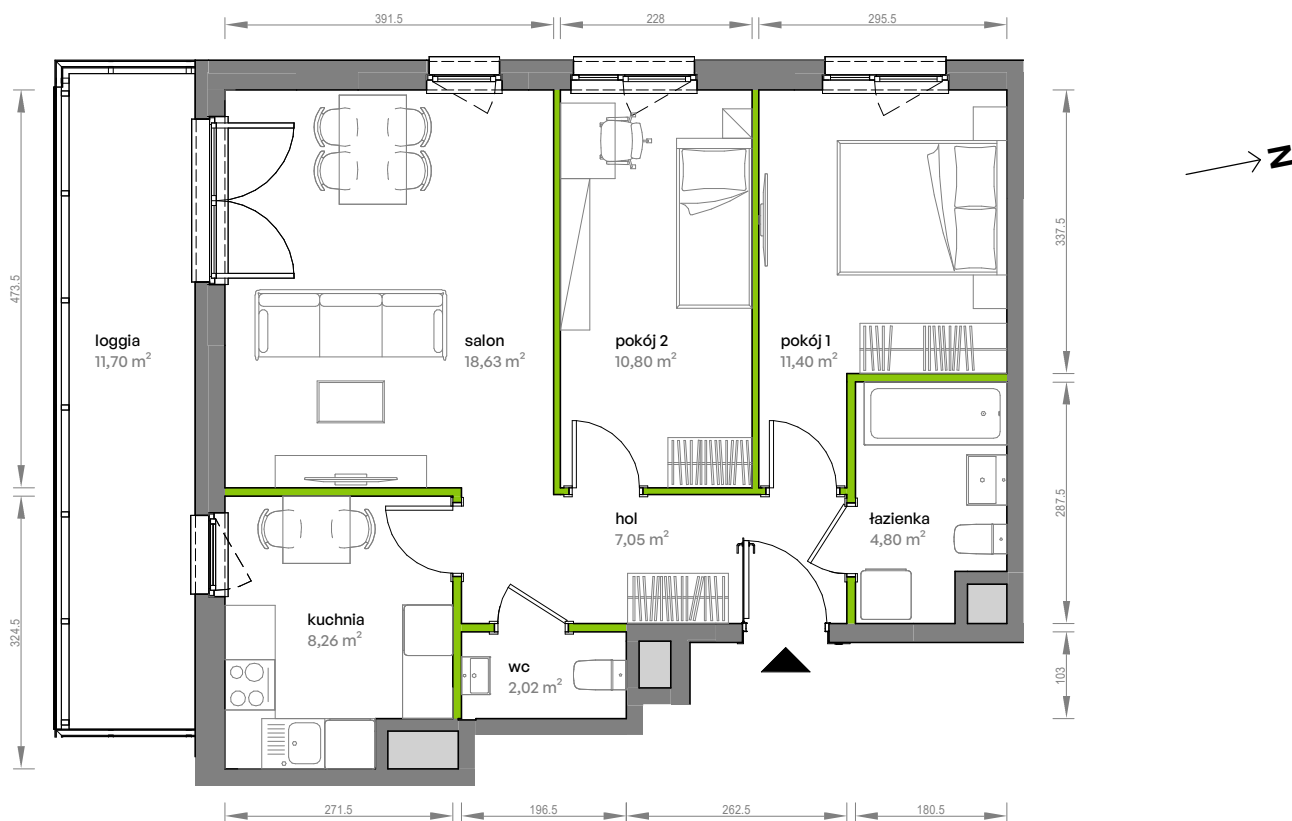

Unii Lubelskiej Vita.

nr A.12.144

Powierzchnia **62,96 m²**

Piętro 12

Aranżacja mieszkania jest przykładowa

Powierzchnia użytkowa

hol	7,05 m ²
kuchnia	8,26 m ²
pokój 1	11,40 m ²
pokój 2	10,80 m ²
salon	18,63 m ²
wc	2,02 m ²
łazienka	4,80 m ²
Razem	62,96 m²
+ loggia	11,70 m ²

Rzut kondygnacji Piętro 12

Plan osiedla

U nas nigdy nie płacisz za powierzchnię pod ścianami działowymi