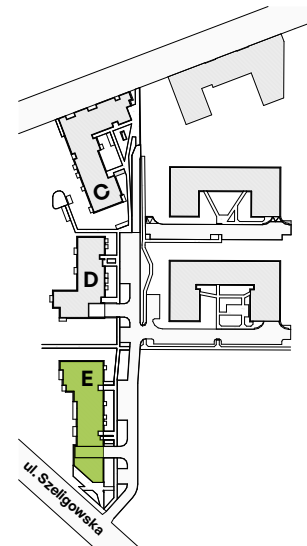

Bemosphere

nr E.33

Powierzchnia **42,95 m²**

Piętro 1

Aranżacja mieszkania jest przykładowa

Powierzchnia użytkowa

Salon + Aneks	24,02 m ²
Sypialnia	10,14 m ²
Łazienka	3,90 m ²
Korytarz	4,89 m ²
Razem	42,95 m²
+ Balkon	5,14 m ²

Rzut kondygnacji Piętro 1

Plan osiedla Budynek E

U nas nigdy nie płacisz za powierzchnię pod ścianami działowymi