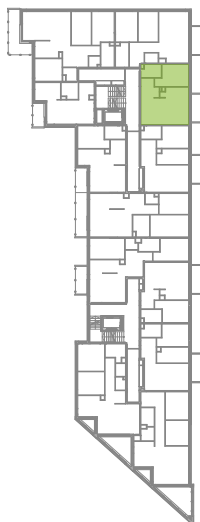

Bemosphere

nr E.33

Powierzchnia **42,95 m²**

Piętro 1

Aranżacja mieszkania jest przykładowa

Powierzchnia użytkowa

Salon + Aneks	24,02 m ²
Sypialnia	10,14 m ²
Łazienka	3,90 m ²
Korytarz	4,89 m ²
Razem	42,95 m²
+ Balkon	5,14 m ²

Rzut kondygnacji Piętro 1

Plan osiedla Budynek E

U nas nigdy nie płacisz za powierzchnię pod ścianami działowymi