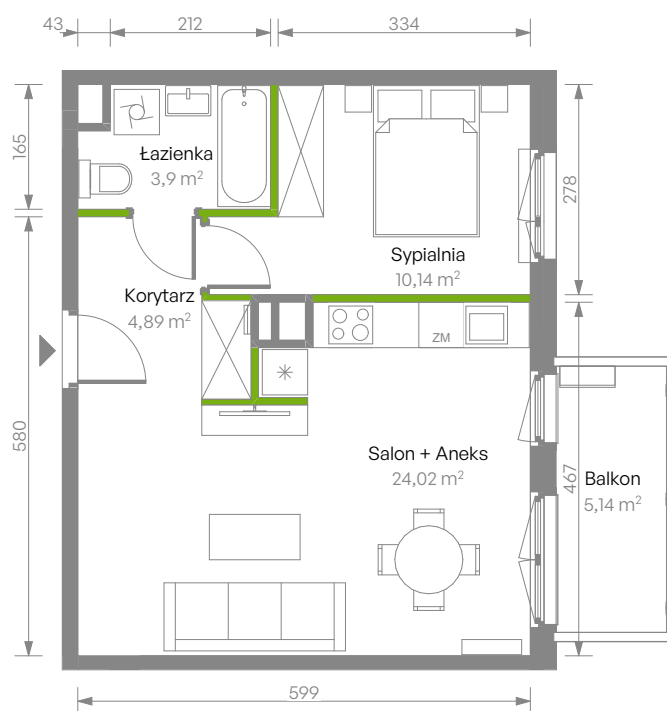

Bemosphere

nr E.33

Powierzchnia **42,95 m²**

Piętro 1

Aranżacja mieszkania jest przykładowa

Powierzchnia użytkowa

Salon + Aneks	24,02 m ²
Sypialnia	10,14 m ²
Łazienka	3,90 m ²
Korytarz	4,89 m ²
Razem	42,95 m²
+ Balkon	5,14 m ²

Rzut kondygnacji Piętro 1

Plan osiedla Budynek E

U nas nigdy nie płacisz za powierzchnię pod ścianami działowymi