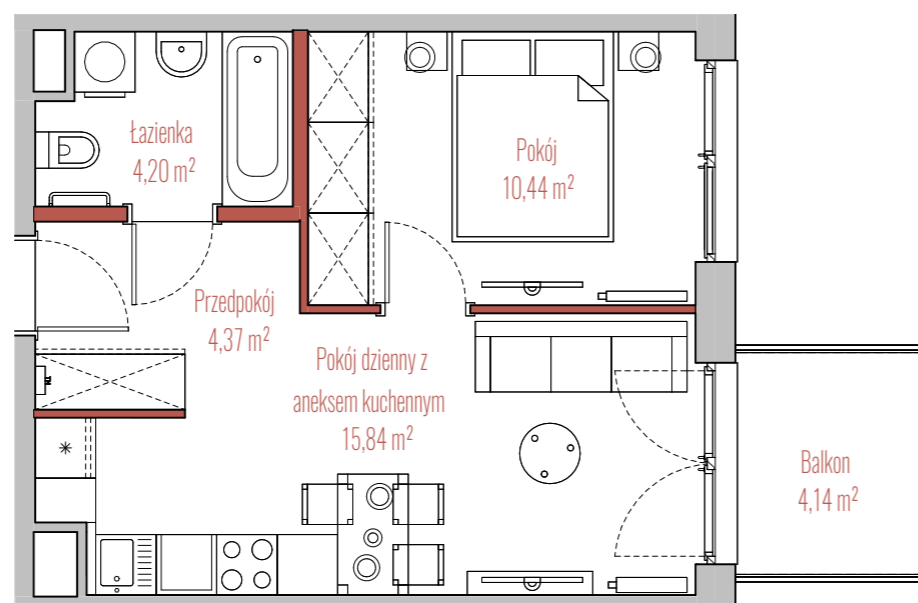

osiedle
JUJU

INFORMACJE O LOKALU

Budynek	B
Klatka	1
Piętro	II PIĘTRO
Numer lokalu	18

ZESTAWIENIE POWIERZCHNI

Pokój	10,44 m ²
Pokój dzienny z aneksem kuchennym	15,84 m ²
Przedpokój	4,37 m ²
Łazienka	4,20 m ²
Powierzchnia użytkowa:	34,85 m ²
Balkon	4,14 m ²

BUDYNEK

RZUT

PRZEKRÓJ

- ściany działowe
- szachty, ściany nośne i międzylokalowe