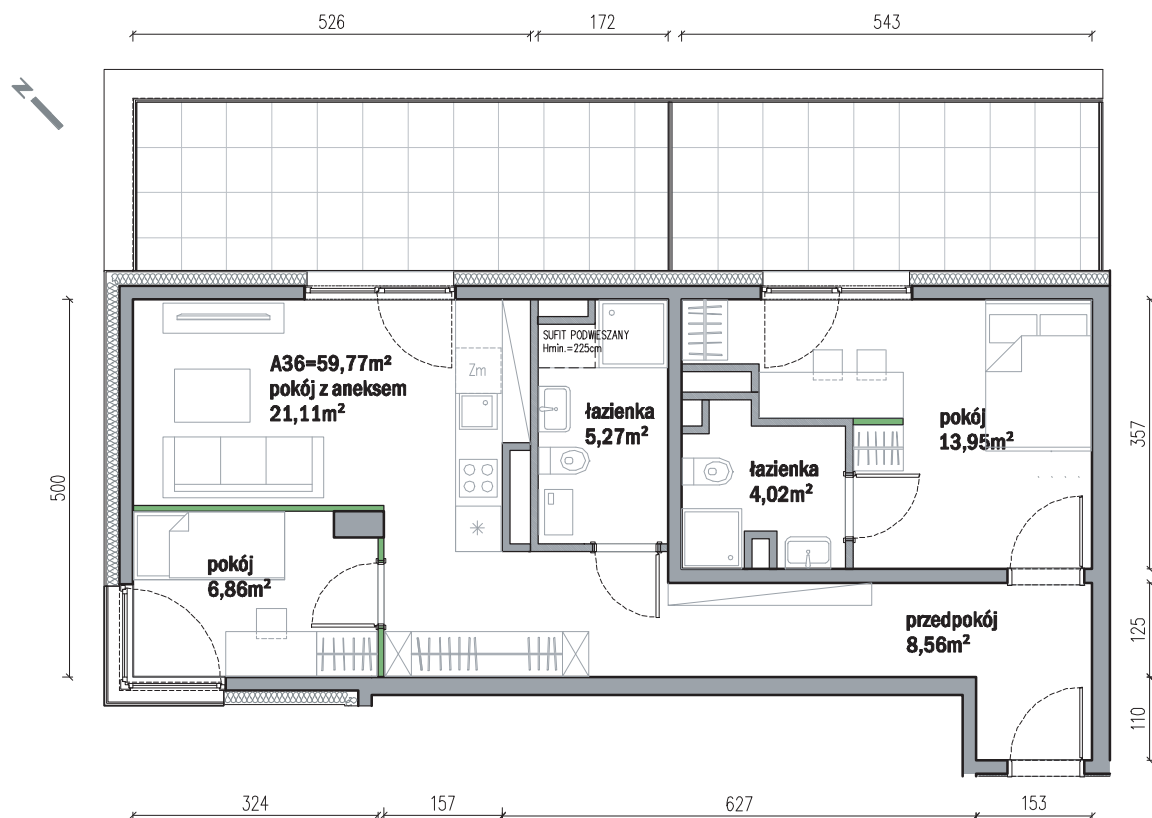

Traugutta Vita.

nr A36

Powierzchnia **59,77m²** Piętro **3**

Aranżacja mieszkania jest przykładowa

Powierzchnia użytkowa

pokój z aneksem kuchennym	21,11m ²
pokój	6,86m ²
przedpokój	8,56m ²
łazienka	5,27m ²
łazienka	4,02m ²
pokój	13,95m ²
Razem	59,77m²
+taras	28,40m ²

Rzut kondygnacji Piętro 3