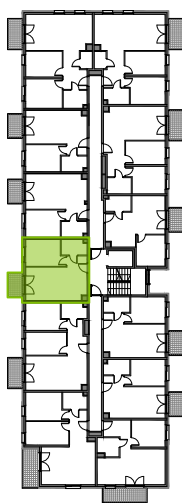

Niepołomicka Vita.

nr A/3/41

Powierzchnia **38,01 m²**

Piętro 3

Aranżacja mieszkania jest przykładowa
Podano orientacyjne wymiary pomieszczenia

Powierzchnia **użytkowa**

salon z aneksem kuchennym	20,09m ²
pokój 1	10,38m ²
łazienka	4,06m ²
przedpokój	3,48m ²
Razem	38,01m²
+balkon	3,28m ²

Rzut kondygnacji **Piętro 3**

Plan osiedla **Budynek A**