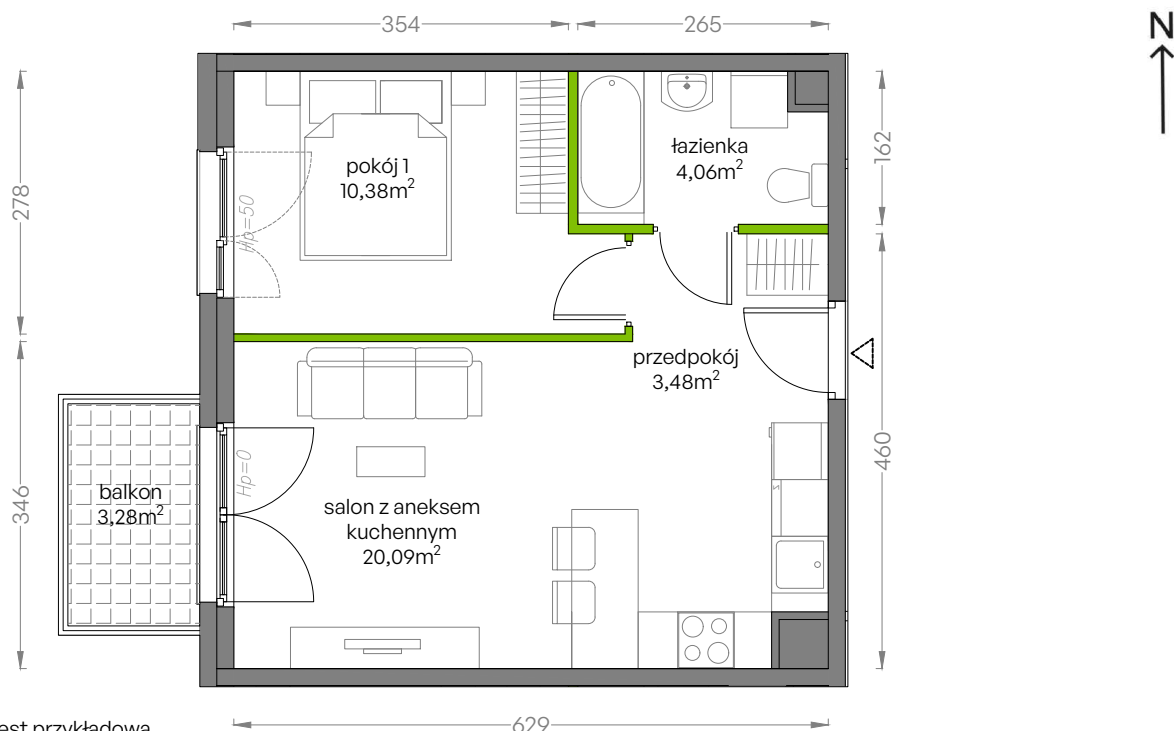

Niepołomicka Vita.

nr A/3/41

Powierzchnia **38,01 m²**

Piętro 3

Aranżacja mieszkania jest przykładowa
Podano orientacyjne wymiary pomieszczenia

Powierzchnia **użytkowa**

salon z aneksem kuchennym	20,09m ²
pokój 1	10,38m ²
łazienka	4,06m ²
przedpokój	3,48m ²
Razem	38,01m²
+balkon	3,28m ²

Rzut kondygnacji **Piętro 3**

Plan osiedla **Budynek A**