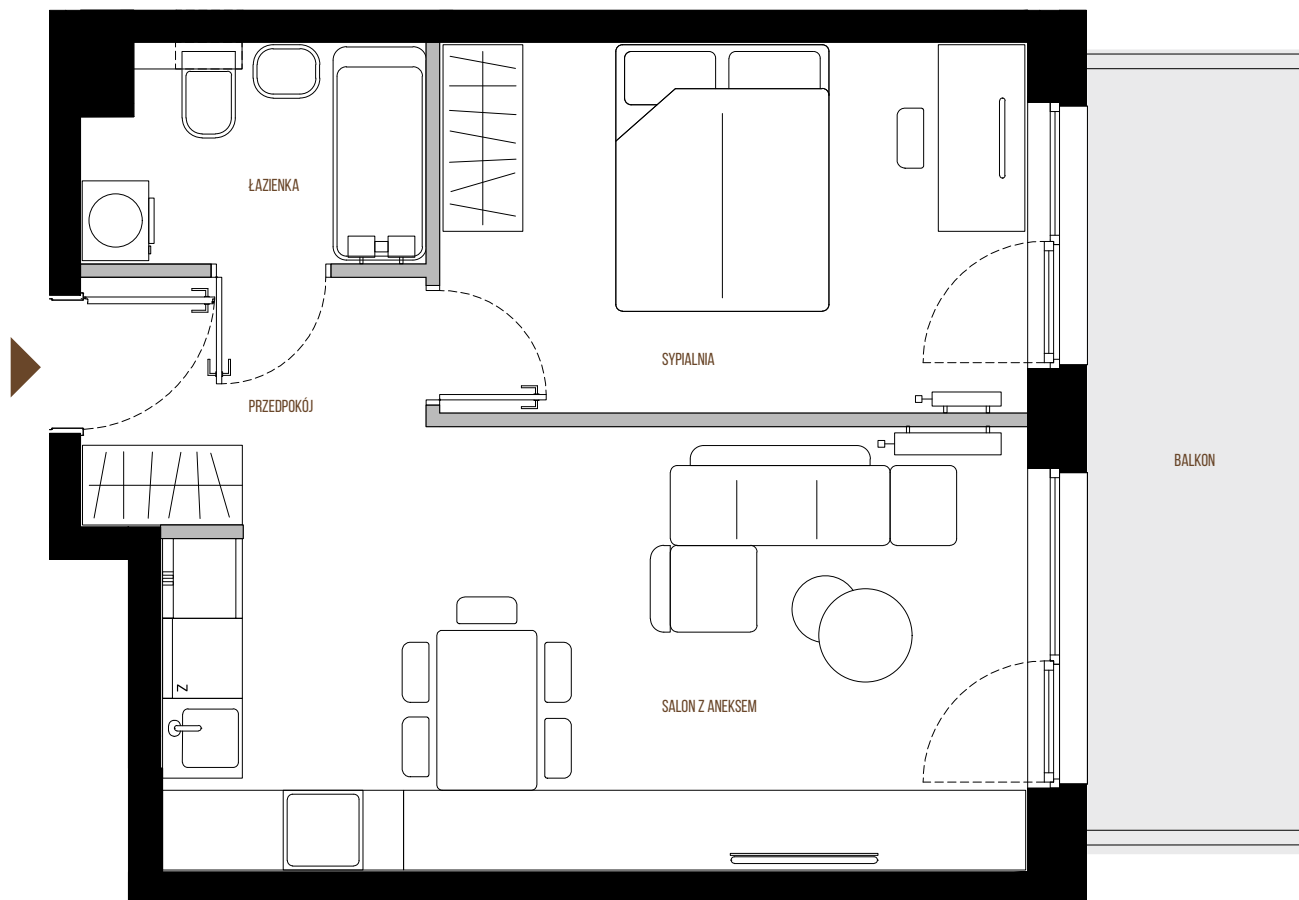

LOKAL NR 218
PIĘTRO 4
KLATKA K7

LICZBA POKOI 2
 POW. UŻYTKOWA 42,20 m²
 POW. CAŁOŚCIOWA 43,62 m²

1. PRZEDPOKÓJ	5,11 m ²		
2. SALON Z ANEKS.	20,42 m ²	4. ŁAZIENKA	4,18 m ²
3. SYPIALNIA	12,46 m ²	BALKON	

SYTUACJA

RZUT LOKALU

RZUT KONDYGNACJI