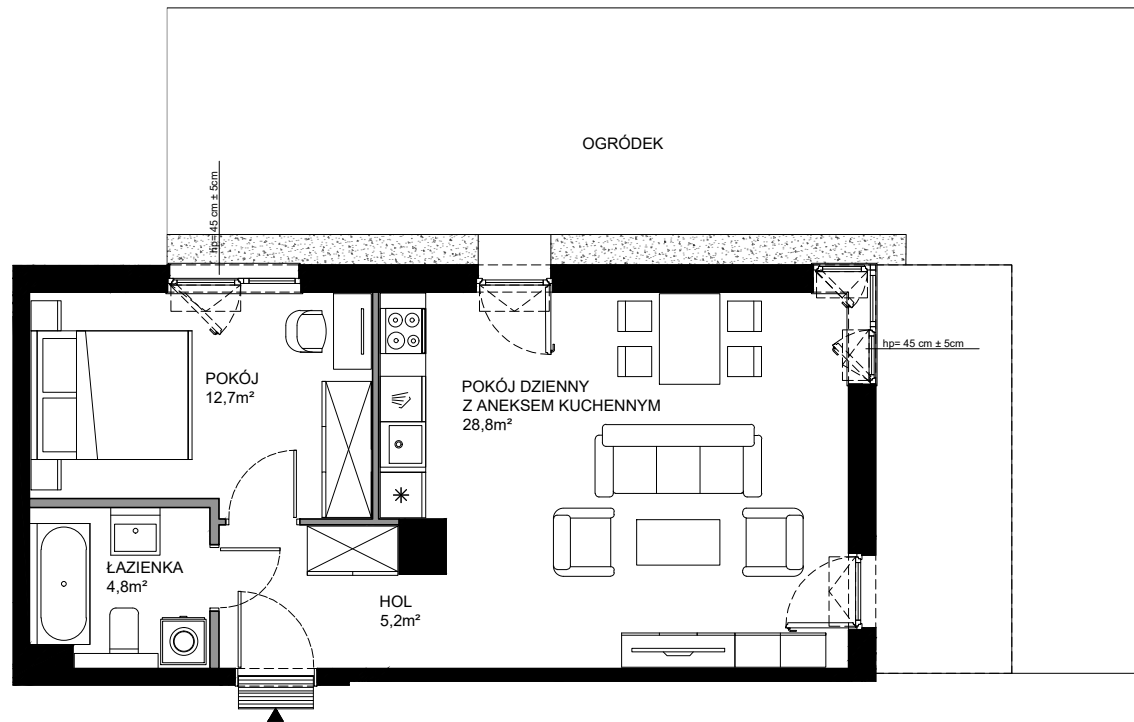

WITA 77

POWIERZCHNIA WEWNĘTRZNA 53,0 m²

POWIERZCHNIA UŻYTKOWA 51,5 m²

HOL 5,2 m²

ŁAZIENKA 4,8 m²

POKÓJ 12,7 m²

POKÓJ DZIENNY Z ANEKSEM KUCHENNYM 28,8 m²

POWIERZCHNIA POD ŚCIANKAMI Z MOŻLIWOŚCIĄ WYBURZENIA 1,3 m²