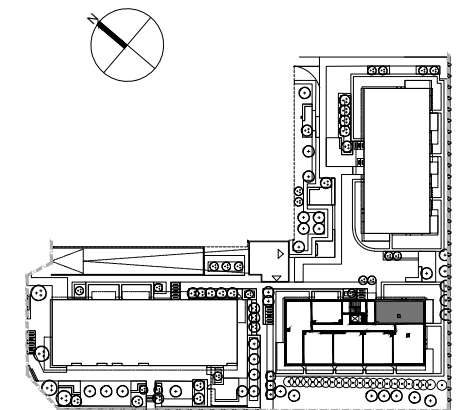

WITA 77

POWIERZCHNIA WEWNĘTRZNA 53,0 m²

POWIERZCHNIA UŻYTKOWA 51,5 m²

HOL 5,2 m²

ŁAZIENKA 4,8 m²

POKÓJ 12,7 m²

POKÓJ DZIENNY Z ANEKSEM KUCHENNYM 28,8 m²

POWIERZCHNIA POD ŚCIANKAMI Z MOŻLIWOŚCIĄ WYBURZENIA 1,3 m²