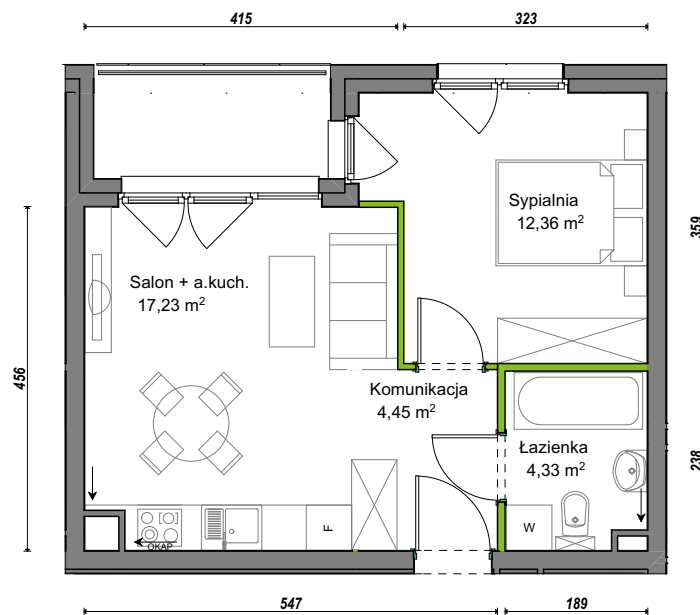

## nr C1/C/11

Powierzchnia **38,37 m<sup>2</sup>**

Piętro **1**

Aranżacja mieszkania jest przykładowa.

### Powierzchnia użytkowa

Komunikacja	4,45 m <sup>2</sup>
Łazienka	4,33 m <sup>2</sup>
Salon + a.kuch.	17,23 m <sup>2</sup>
Sypialnia	12,36 m <sup>2</sup>
<b>Razem</b>	<b>38,37 m<sup>2</sup></b>
+Loggia	4,02 m <sup>2</sup>