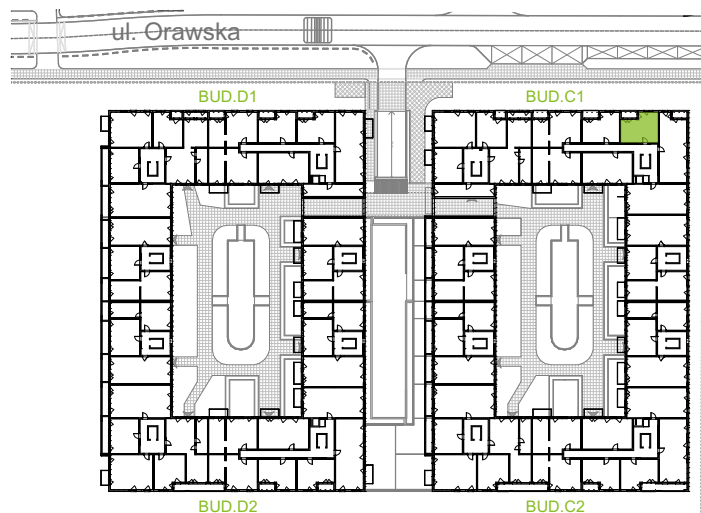

Rzut kondygnacji Piętro 1

U nas nigdy nie płacisz za powierzchnię pod ścianami dzielowymi.