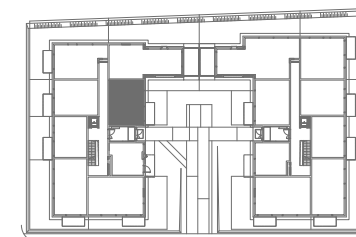

ANTARES

MIESZKANIE

B1.07

FUNKCJA	POW.NETTO
PRZEDPOKÓJ	5.11 m ²
ŁAZIENKA Z WC	4.17 m ²
POKÓJ	11.87 m ²
POKÓJ Z ANEKSEM KUCHENNYM	23.66 m ²
POMIESZCZENIE GOSPODARCZE	1.76 m ²

POW. UŻYTKOWA LOKALU 46.57 m²

POW. ORIENTACYJNA OGRÓDKA 23.62 m²

RZUT PARTERU

ZAGOSPODAROWANIE TERENU