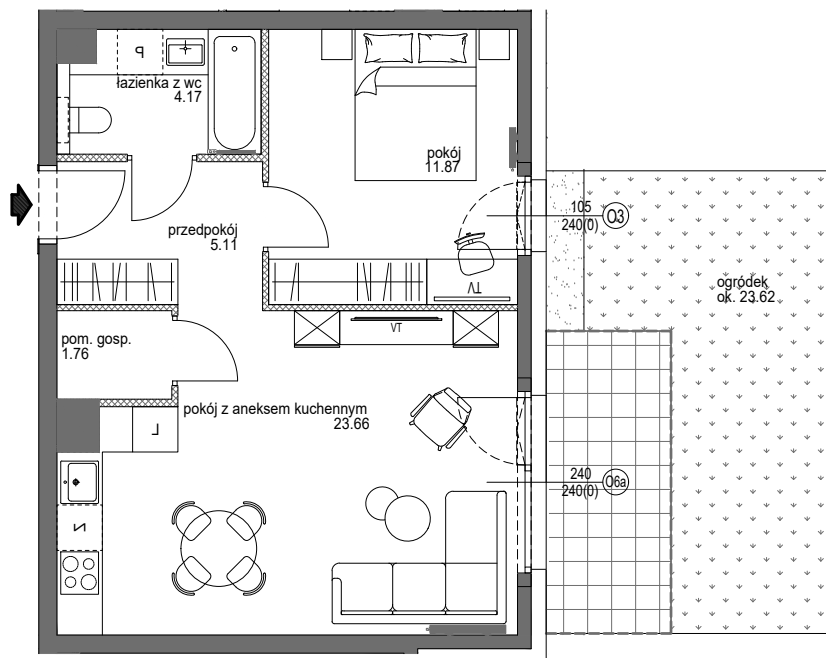

ANTARES

MIESZKANIE

B1.07

FUNKCJA	POW.NETTO
PRZEDPOKÓJ	5.11 m ²
ŁAZIENKA Z WC	4.17 m ²
POKÓJ	11.87 m ²
POKÓJ Z ANEKSEM KUCHENNYM	23.66 m ²
POMIESZCZENIE GOSPODARCZE	1.76 m ²

POW. UŻYTKOWA LOKALU 46.57 m²

POW. ORIENTACYJNA OGRÓDKA 23.62 m²

RZUT PARTERU

ZAGOSPODAROWANIE TERENU