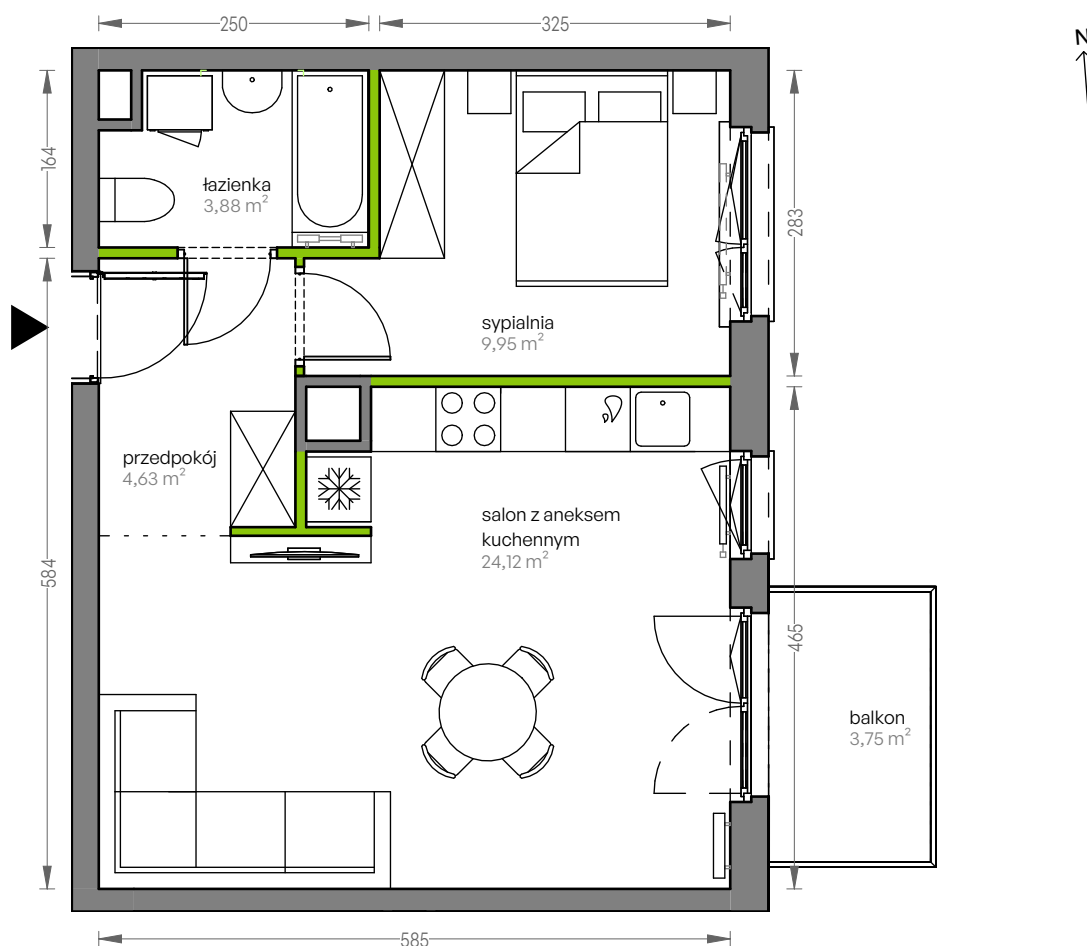

CITY VIBE.

nr F.100

Powierzchnia **42,58 m²**

Piętro 3

Aranżacja mieszkania jest przykładowa

Powierzchnia użytkowa

salon z aneksem kuchennym	24,12 m ²
łazienka	3,88 m ²
sypialnia	9,95 m ²
Razem	42,58 m²
+ balkon	3,75 m ²

Rzut kondygnacji Piętro 3

Plan osiedla Budynek F

U nas nigdy nie płacisz za powierzchnię pod ścianami działowymi