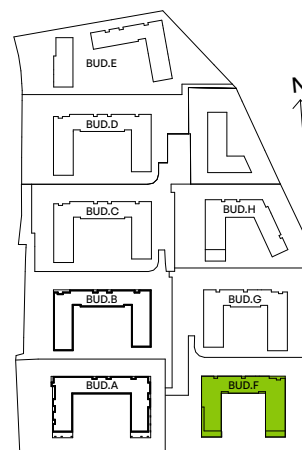

CITY VIBE.

nr F.100

Powierzchnia **42,58 m²**

Piętro 3

Aranżacja mieszkania jest przykładowa

Powierzchnia użytkowa

salon z aneksem kuchennym	24,12 m ²
łazienka	3,88 m ²
sypialnia	9,95 m ²
Razem	42,58 m²
+ balkon	3,75 m ²

Rzut kondygnacji Piętro 3

Plan osiedla Budynek F

U nas nigdy nie płacisz za powierzchnię pod ścianami działowymi