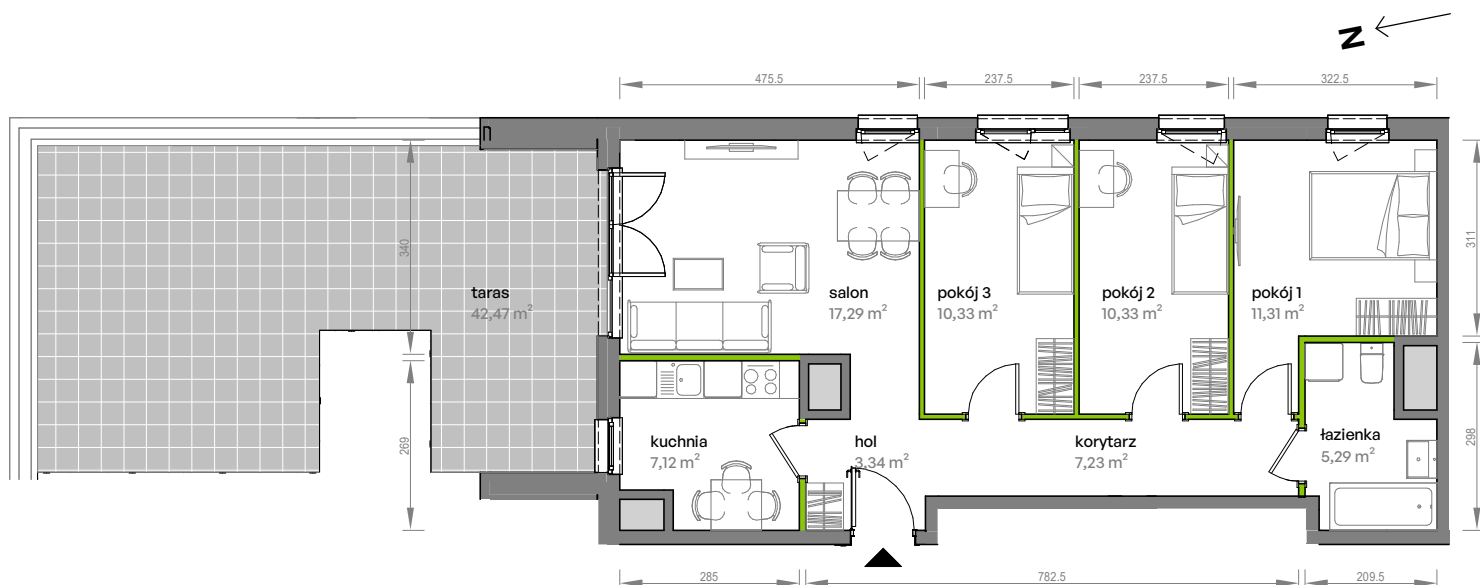

Unii Lubelskiej Vita.

nr A.11.131

Powierzchnia **72,24 m²**

Piętro **11**

Aranżacja mieszkania jest przykładowa

Powierzchnia użytkowa

hol	3,34 m ²
korytarz	7,23 m ²
kuchnia	7,12 m ²
pokój 1	11,31 m ²
pokój 2	10,33 m ²
pokój 3	10,33 m ²
salon	17,29 m ²
łazienka	5,29 m ²
Razem	72,24 m²
+ taras	42,47 m ²

Rzut kondygnacji Piętro 11

Plan osiedla

U nas nigdy nie płacisz za powierzchnię pod ścianami działowymi