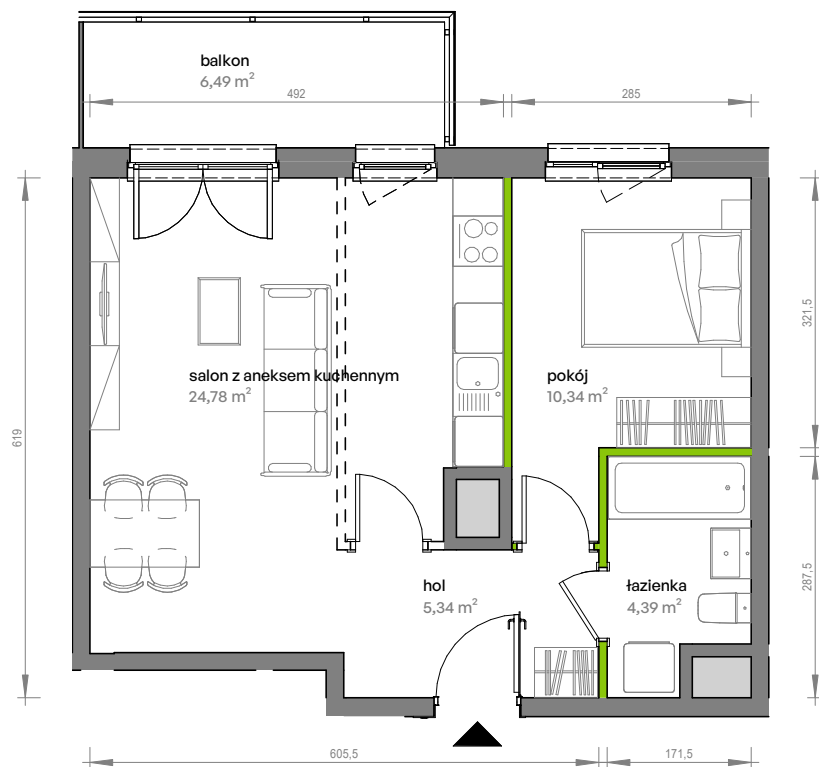

Unii Lubelskiej Vita.

nr A.02.022

Powierzchnia **44,85 m²**

Piętro 2

Aranżacja mieszkania jest przykładowa

Powierzchnia użytkowa

| | |
|---------------------------|----------------------------|
| hol | 5,34 m ² |
| pokój | 10,34 m ² |
| salon z aneksem kuchennym | 24,78 m ² |
| łazienka | 4,39 m ² |
| Razem | 44,85 m² |
| + balkon | 6,49 m ² |

Rzut kondygnacji Piętro 2

Plan osiedla

U nas nigdy nie płacisz za powierzchnię pod ścianami działowymi