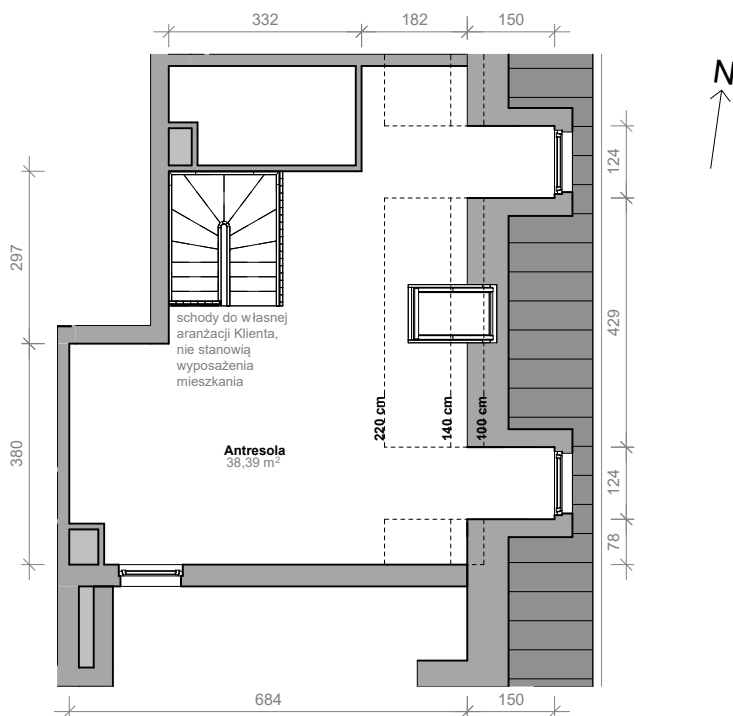

Przemyska Vita

J.4.M09

Powierzchnia **102,16 m²**

Piętro **4+A**

Aranżacja mieszkania jest przykładowa.

Powierzchnia **użytkowa**

nie uwzględnia powierzchni pod ścianami działowymi

Rzut kondygnacji **4+A**

Plan osiedla **Budynek J**

Łazienka	4,99 m ²
Pokój dzienny + aneks	58,78 m ²
Antresola	38,39 m ²
Razem	102,16 m²
+ loggia	12,57 m ²

U nas nigdy nie płacisz za powierzchnię pod ścianami działowymi