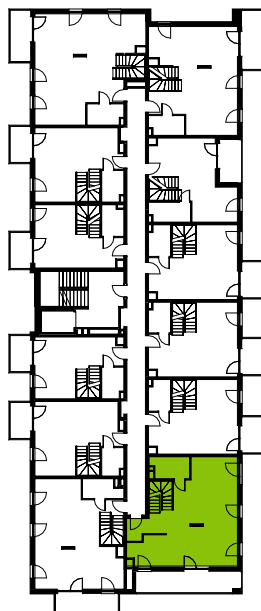

Przemyska Vita

J.4.M09

Powierzchnia **102,16 m²**

Piętro **4+A**

Aranżacja mieszkania jest przykładowa.

Powierzchnia **użytkowa**

nie uwzględnia powierzchni pod ścianami działowymi

Rzut kondygnacji **4+A**

Plan osiedla **Budynek J**

Łazienka	4,99 m ²
Pokój dzienny + aneks	58,78 m ²
Antresola	38,39 m ²
Razem	102,16 m²
+ loggia	12,57 m ²

U nas nigdy nie płacisz za powierzchnię pod ścianami działowymi