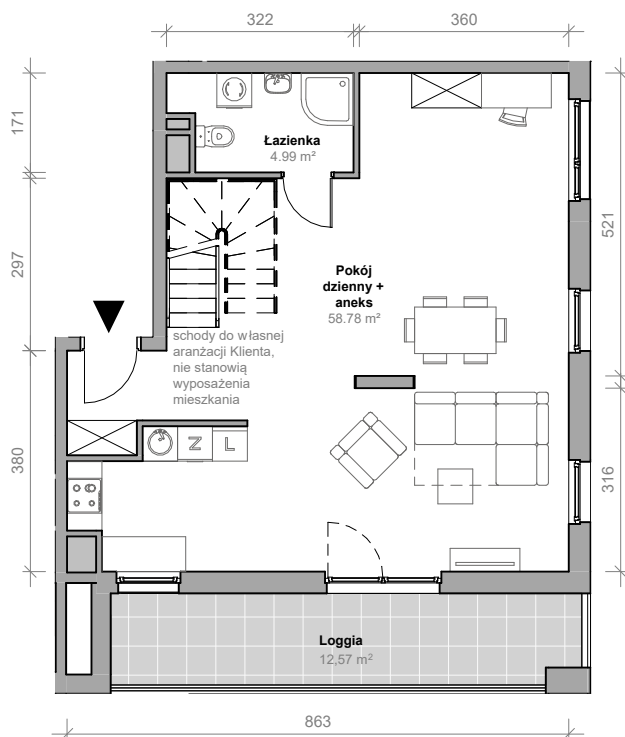

Przemyska Vita

J.4.M09

Powierzchnia **102,16 m²**

Piętro **4+A**

Aranżacja mieszkania jest przykładowa.

Powierzchnia **użytkowa**

nie uwzględnia powierzchni pod ścianami działowymi

Rzut kondygnacji **4+A**

Plan osiedla **Budynek J**

Łazienka	4,99 m ²
Pokój dzienny + aneks	58,78 m ²
Antresola	38,39 m ²
Razem	102,16 m²
+ loggia	12,57 m ²

U nas nigdy nie płacisz za powierzchnię pod ścianami działowymi