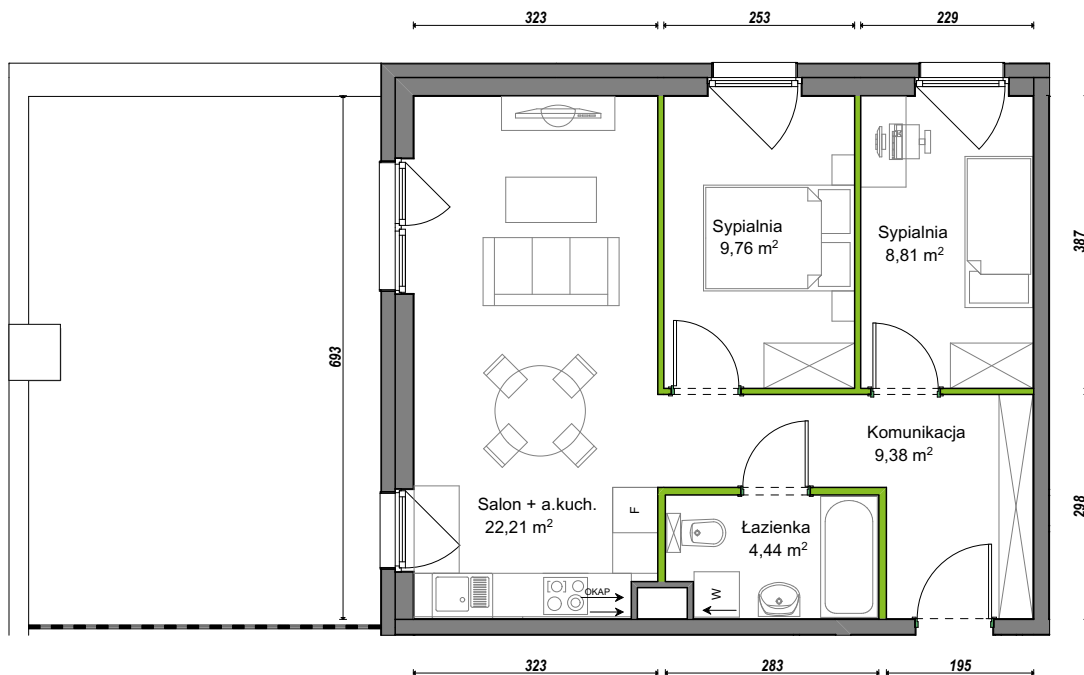

Orawska Vita.

nr D1/B/03

Powierzchnia **54,60 m²**

Piętro **0**

Aranżacja mieszkania jest przykładowa.

Powierzchnia użytkowa

Komunikacja	9,38 m ²
Łazienka	4,44 m ²
Salon + a.kuch.	22,21 m ²
Sypialnia	8,81 m ²
Sypialnia	9,76 m ²
Razem	54,60 m²
+Ogródek	32,43 m ²

Rzut kondygnacji Parter 0

U nas nigdy nie płacisz za powierzchnię pod ścianami działowymi.