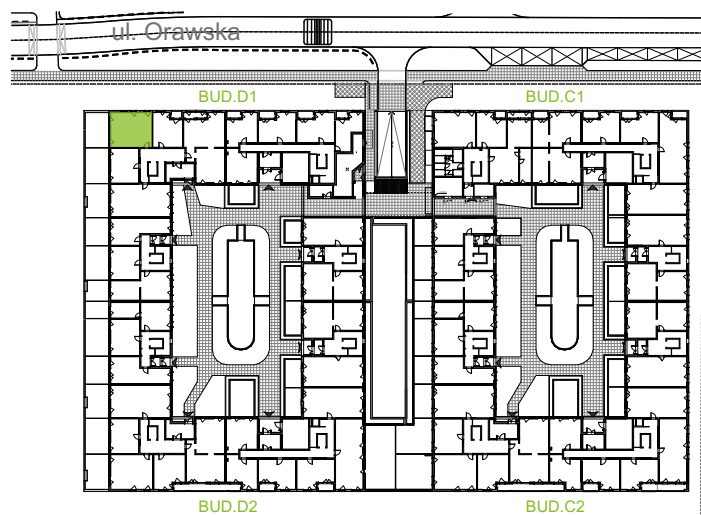

Orawska Vita.

nr D1/B/03

Powierzchnia **54,60 m²**

Piętro **0**

Aranżacja mieszkania jest przykładowa.

Powierzchnia użytkowa

Komunikacja	9,38 m ²
Łazienka	4,44 m ²
Salon + a.kuch.	22,21 m ²
Sypialnia	8,81 m ²
Sypialnia	9,76 m ²
Razem	54,60 m²
+Ogródek	32,43 m ²

Rzut kondygnacji Parter 0

U nas nigdy nie płacisz za powierzchnię pod ścianami działowymi.