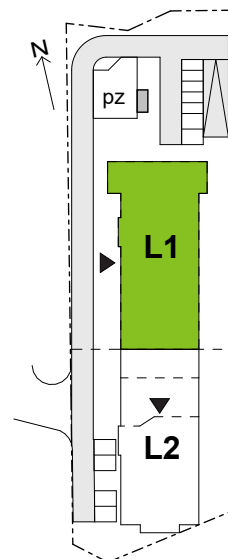

Legnicka Vita.

L1/17/158

Powierzchnia **60.64 m²**

Piętro **17**

Aranżacja mieszkania jest przykładowa

Powierzchnia użytkowa

korytarz	10.19 m ²
salon+aneks	23.84 m ²
sypialnia 1	9.81 m ²
sypialnia 2	12.76 m ²
łazienka	4.04 m ²
Razem	60.64 m²
+ loggia	8.12 m ²

Rzut kondygnacji Piętro 17

Plan osiedla Budynek L1

U nas nigdy nie płacisz za powierzchnię pod ścianami działowymi