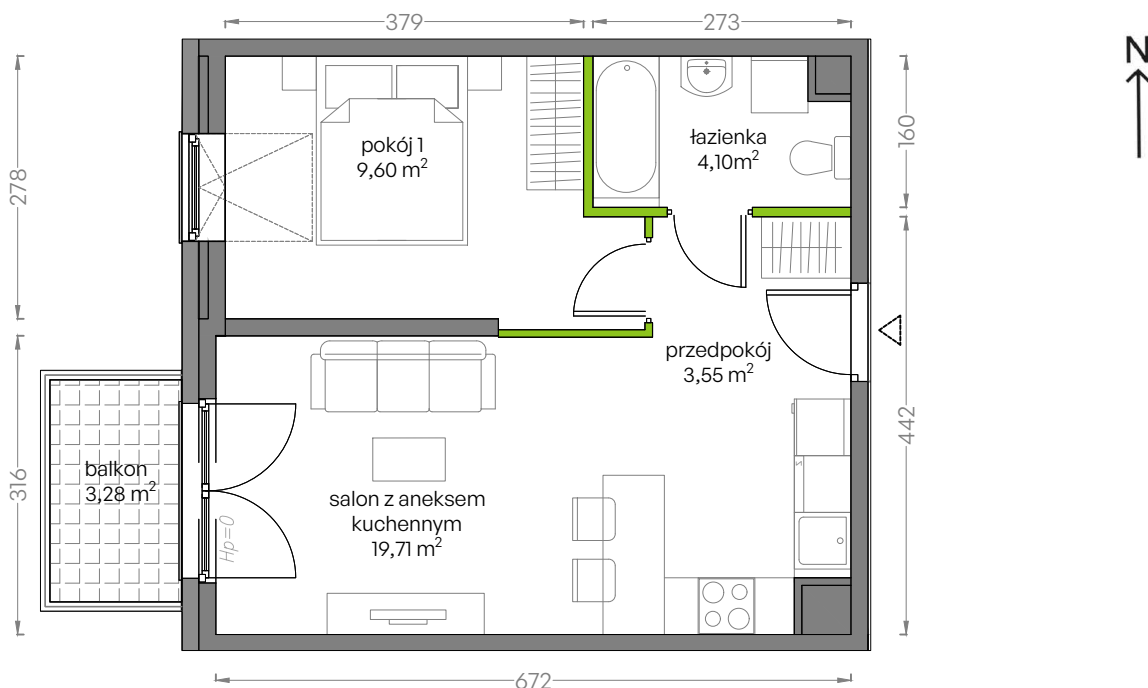

Niepołomicka Vita.

nr B/4/59

Powierzchnia **36,96 m²**

Piętro **4**

Aranżacja mieszkania jest przykładowa
Podano orientacyjne wymiary pomieszczenia

Powierzchnia **użytkowa**

salon z aneksem kuchennym	19,71m ²
pokój 1	9,60m ²
łazienka	4,10m ²
przedpokój	3,55m ²
Razem	39,96m²
+balkon	3,28m ²

Rzut kondygnacji **Piętro 4**

Plan osiedla **Budynek B**