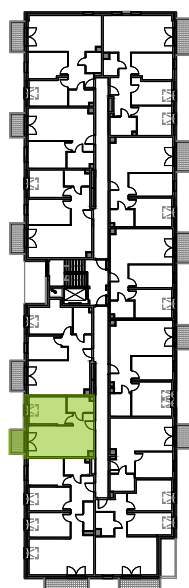

Niepołomicka Vita.

nr B/4/59

Powierzchnia **36,96 m²**

Piętro **4**

Aranżacja mieszkania jest przykładowa
Podano orientacyjne wymiary pomieszczenia

Powierzchnia **użytkowa**

salon z aneksem kuchennym	19,71m ²
pokój 1	9,60m ²
łazienka	4,10m ²
przedpokój	3,55m ²
Razem	39,96m²
+balkon	3,28m ²

Rzut kondygnacji **Piętro 4**

Plan osiedla **Budynek B**