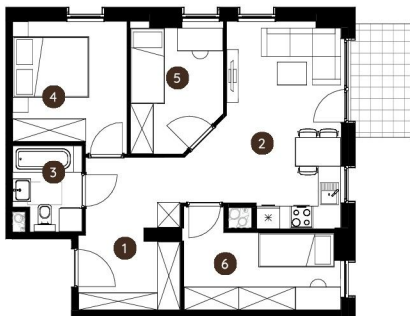

lokal 2.A.0.02

parter

58,41 m²

budynek 2

Murapol
Corfa

Katowice | ul. Owocowa

0 1 2 5 m

Podziatka podana z tolerancją +/- 5%

1 przedpokój	10,03 m ²
2 salon/aneks kuchenny	17,91 m ²
3 łazienka	3,82 m ²
4 sypialnia	9,85 m ²
5 sypialnia	7,80 m ²
6 sypialnia	9,00 m ²
metraż	58,41 m²

Schemat kondygnacji