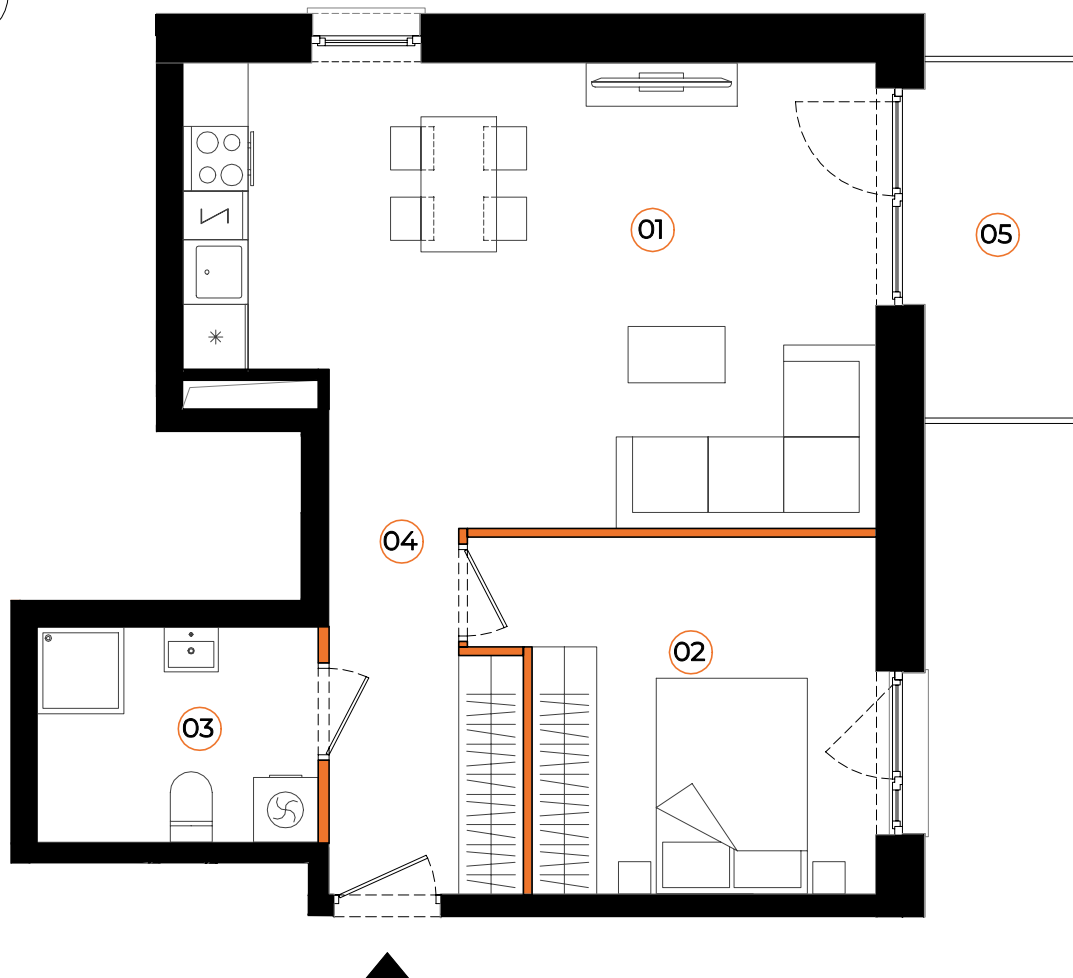

WIADUKTOWA 11/22

2 piętro, 2 pokoje, pow. 47,25m²

ściany działowe

Karta katalogowa ma charakter informacyjny i nie stanowi oferty zgodnie z zasadami kc. Powierzchnia lokalu obliczana została zgodnie z normą ISO 9836:2022-07. Aranżacja wnętrza ma charakter wyłącznie ilustracyjny. Urządzenia sanitarne, kuchenne, drzwi wewnętrzne i elementy aranżacji nie stanowią wyposażenia lokalu.

WIADUKTOWA

01	SALON Z ANEKSEM	25,62m ²
02	POKÓJ	11,06m ²
03	ŁAZIENKA	5,19m ²
04	KORYTARZ	5,38m ²
SUMA:		47,25m²
05	BALKON	5,40m ²

71 372 50 00
sprzedaz.wroclaw@pdsa.pl

 **PROFIT**
DEVELOPMENT