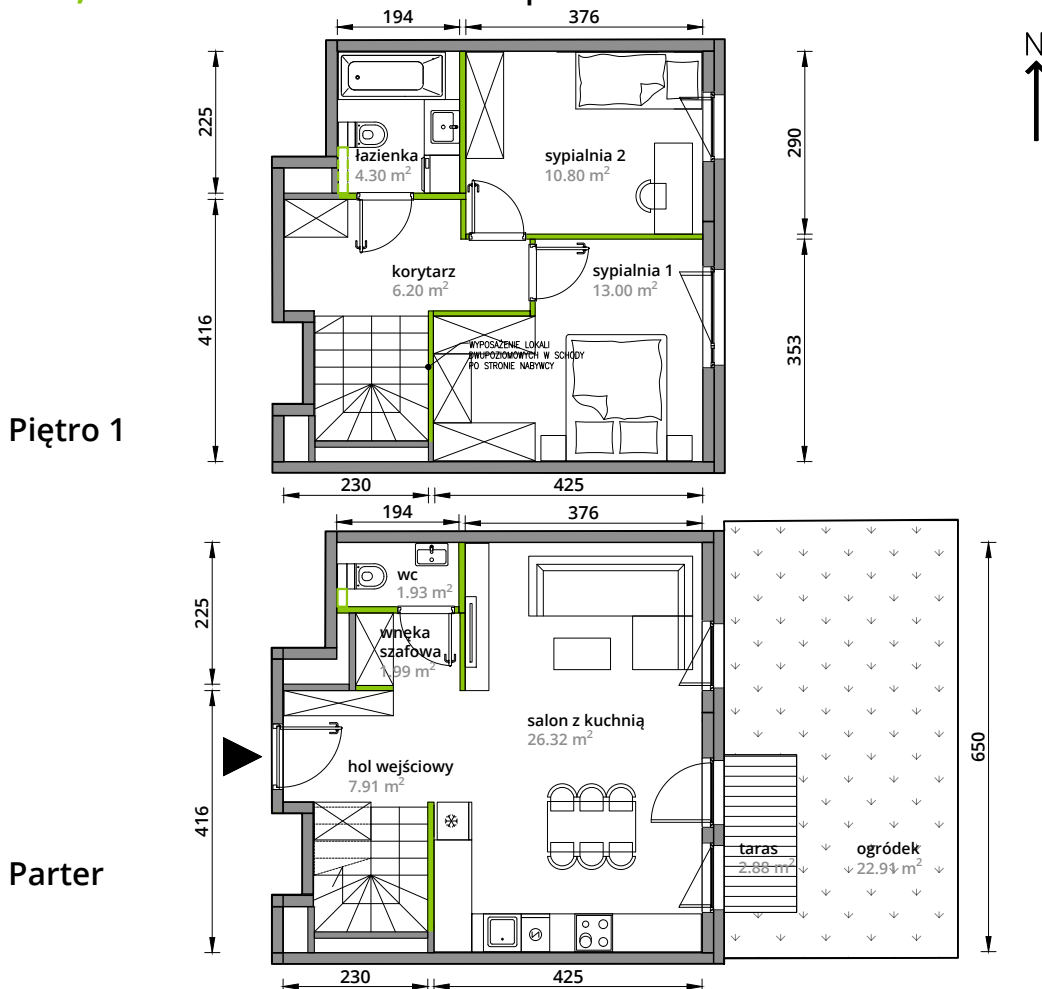

Aleje Praskie.

nr 88

Powierzchnia **72,45m²**

Mieszkanie Dwupoziomowe

UWAGA:
Wyposażenie lokali dwupoziomowych
w schody po stronie Nabewicy.
Aranżacja mieszkania jest przykładowa.

Powierzchnia **użytkowa**

hol wejściowy	7.91 m ²
salon z kuchnią	26.32 m ²
wnęka szafowa	1.99 m ²
wc	1.93 m ²
sypialnia 1	13.00 m ²
sypialnia 2	10.80 m ²
łazienka	4.30 m ²
korytarz	6.20 m ²
	72.45 m²
+taras	2.88 m ²
+ogródek	22.91 m ²

U nas nigdy nie płacisz za powierzchnię pod ścianami działowymi.

Rzut kondygnacji 0

Plan osiedla **Budynek 3-A**