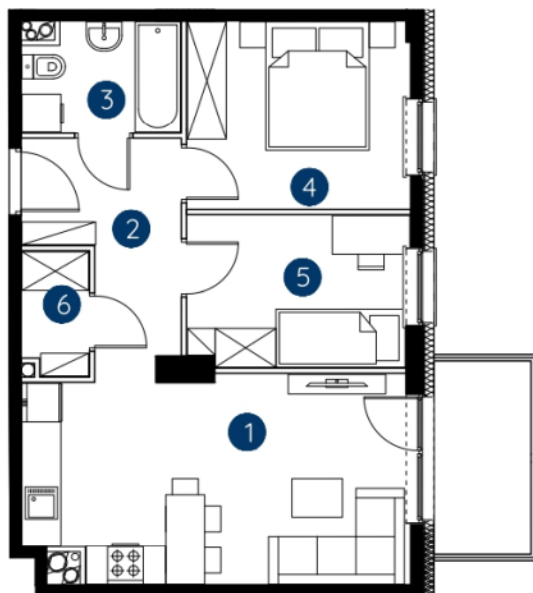

lokal 1.B.2.04

48,93 m²

piętro 2

budynek 1

**Murapol
Rivo**

Bydgoszcz, ul. Dworcowa

0 1 2 5m

Podziałka podana z tolerancją +/- 5%

1. salon z aneksem kuchennym	18,53 m ²
2. hol wejściowy	6,63 m ²
3. łazienka	3,99 m ²
4. sypialnia	9,95 m ²
5. sypialnia	7,94 m ²
6. garderoba	1,89 m ²
metraż	48,93 m²

Schemat kondygnacji