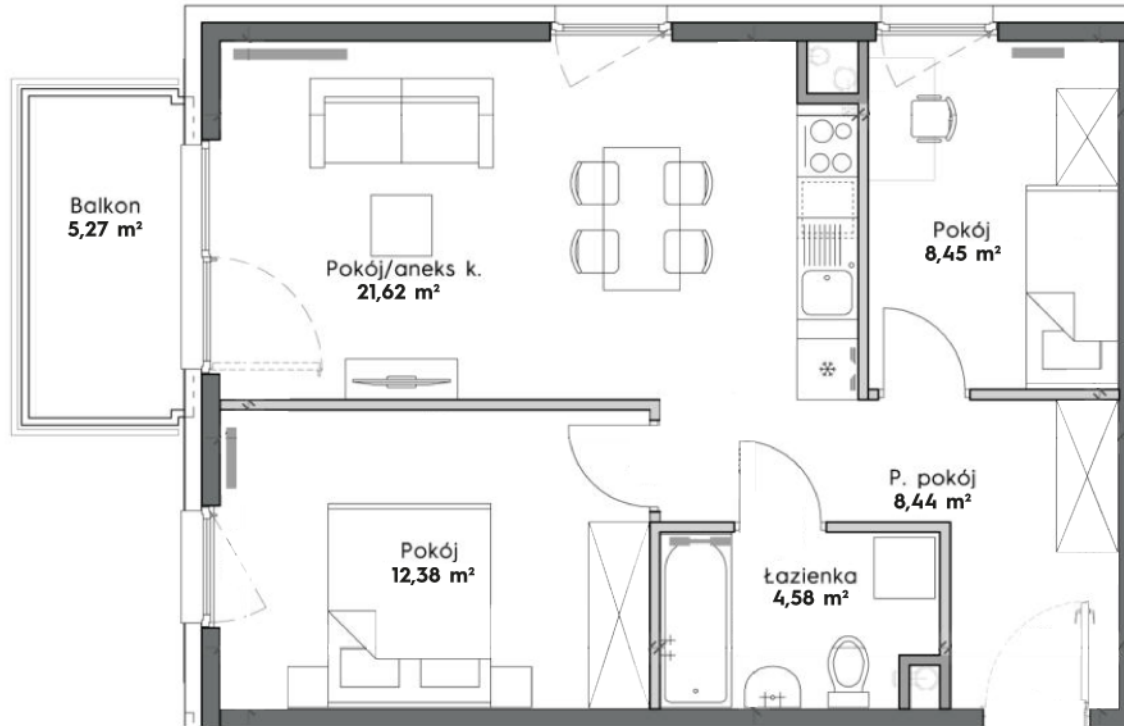

**Kwartal B
Blok 1
Piętro 1
Mieszkanie 16**

P.pokój	8,44 m ²
Łazienka	4,58 m ²
Pokój	12,38 m ²
Pokój/aneks kuch.	21,62 m ²
Pokój	8,45 m ²

POW. UŻYTKOWA 55,47 m²

Balkon 5,27 m²

EKOPARK

ul. Armii Krajowej 19, Kraków
sprzedaz@ekopark.pl
12 639 57 00

ekopark.pl

LEGENDA

-  Ściana konstrukcyjna
-  Ściana szachtu instalacyjnego
-  Ściana działowa