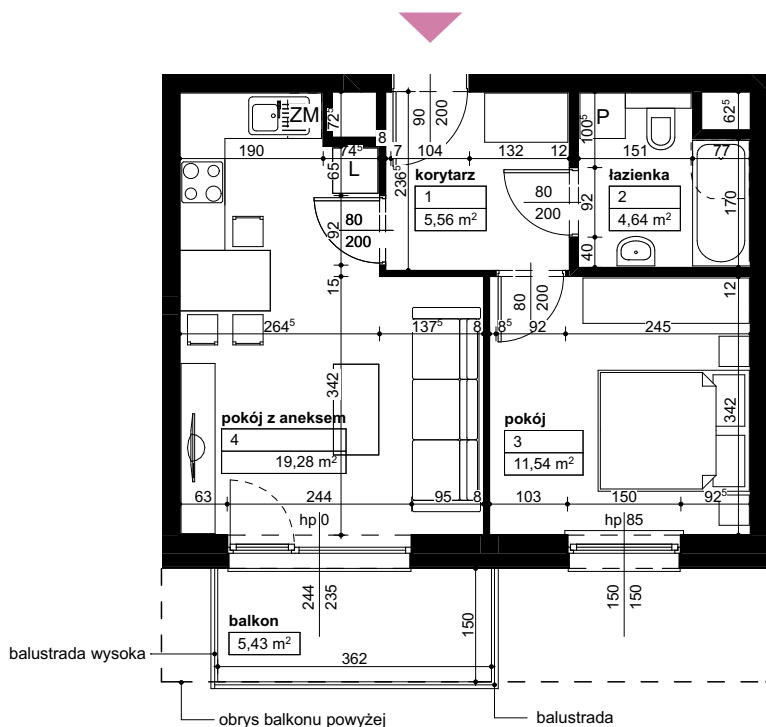

Lokalizacja osiedla

Położenie budynku

Skala 1:4000

Położenie mieszkania

Skala 1:2200

MAJTA

WOŁKOWSKA

BUDYNEK MIESZKALNY
WIELORODZINNY
UL. WOŁKOWSKA
W POZNANIU

SKALA 1:100

Wymiary podano w świetle ścian surowych, powierzchnie podano w świetle ścian otynkowanych.

OPIS MIESZKANIA:

Numer: **C/2/3/11**
Powierzchnia: **41,02m²**
Kondygnacja: **Piętro +3**
Struktura: **2 pokoje z aneksem kuchennym**
Cena brutto:
Cena brutto/m²: