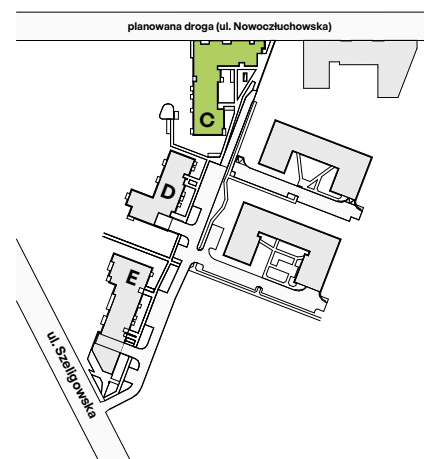

Bemosphere

nr C.83

Powierzchnia **64,75 m²**

Piętro 4

Aranżacja mieszkania jest przykładowa

Powierzchnia użytkowa

Salon + Aneks	28,97 m ²
Sypialnia	10,93 m ²
Pokój	9,76 m ²
Łazienka	4,02 m ²
Łazienka	2,91 m ²
Korytarz	8,16 m ²
Razem	64,75 m²
+ Balkon	6,00 m ²

Rzut kondygnacji Piętro 4

Plan osiedla Budynek C

U nas nigdy nie płacisz za powierzchnię pod ścianami działowymi