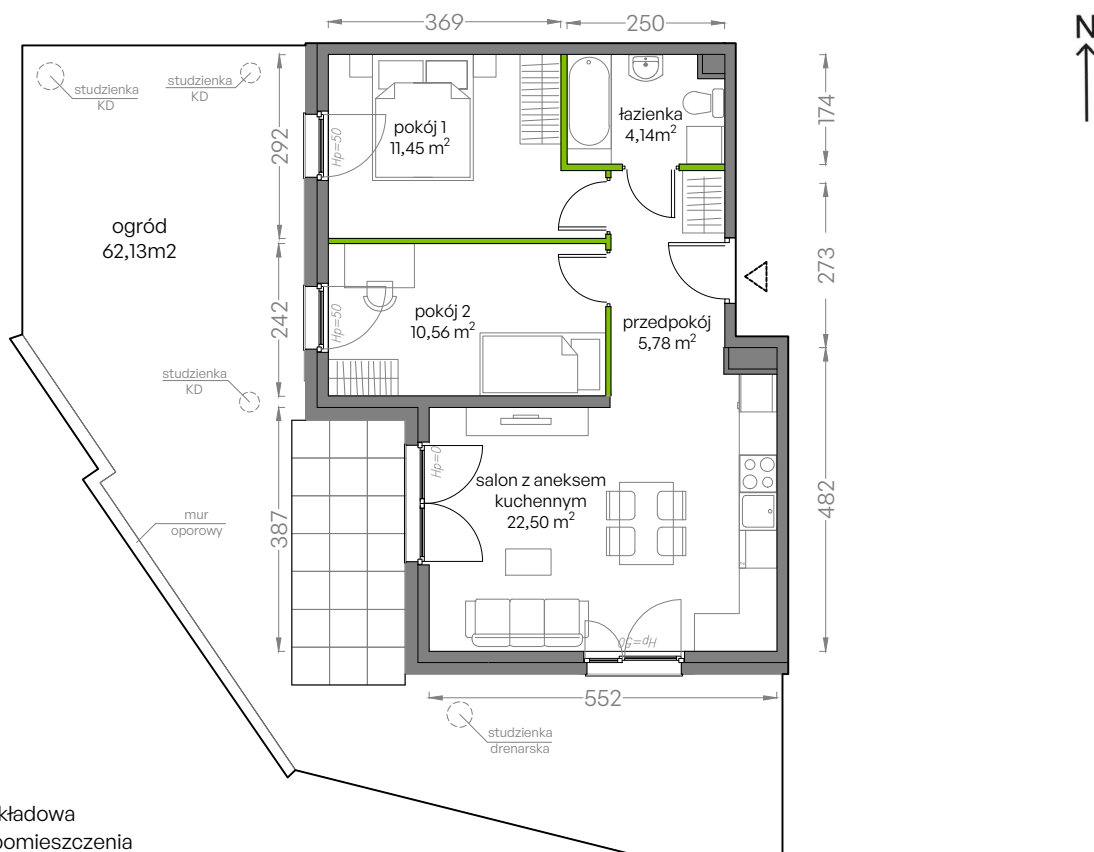

Niepołomicka Vita.

nr A/0/03

Powierzchnia **54,43 m²**

Parter

Aranżacja mieszkania jest przykładowa
Podano orientacyjne wymiary pomieszczenia

Powierzchnia użytkowa

Rzut kondygnacji Parter

Plan osiedla Budynek A

salon z aneksem kuchennym	22,50 m ²
pokój 1	11,45 m ²
pokój 2	10,56 m ²
łazienka	4,14 m ²
przedpokój	5,78 m ²
Razem	54,43 m²
+ogród	62,13 m ²