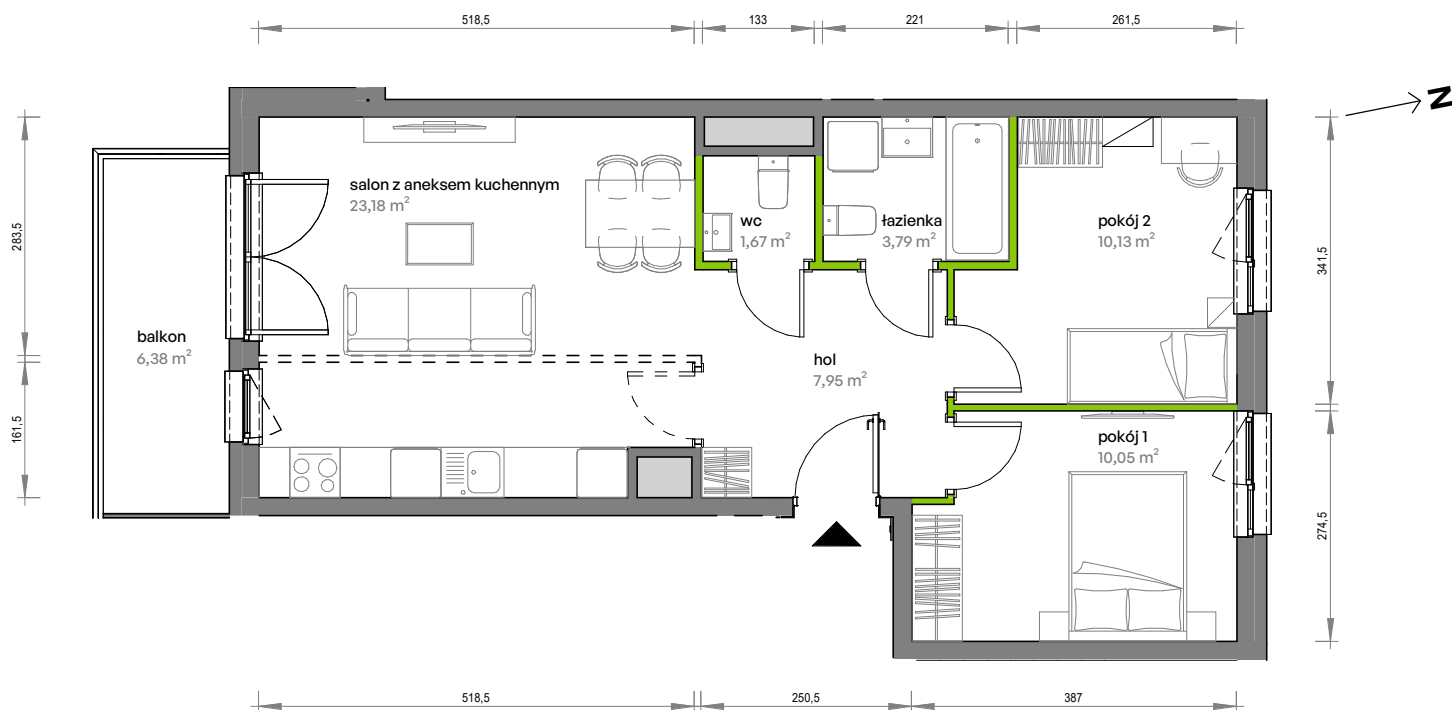

# Unii Lubelskiej Vita.

nr C.08.200

Powierzchnia **56,77 m<sup>2</sup>**

Piętro 8

Aranżacja mieszkania jest przykładowa

## Powierzchnia użytkowa

|                           |                            |
|---------------------------|----------------------------|
| hol                       | 7,95 m <sup>2</sup>        |
| pokój 1                   | 10,05 m <sup>2</sup>       |
| pokój 2                   | 10,13 m <sup>2</sup>       |
| salon z aneksem kuchennym | 23,18 m <sup>2</sup>       |
| wc                        | 1,67 m <sup>2</sup>        |
| łazienka                  | 3,79 m <sup>2</sup>        |
| <b>Razem</b>              | <b>56,77 m<sup>2</sup></b> |
| + balkon                  | 6,38 m <sup>2</sup>        |

## Rzut kondygnacji Piętro 8

## Plan osiedla

U nas nigdy nie płacisz za powierzchnię pod ścianami działowymi