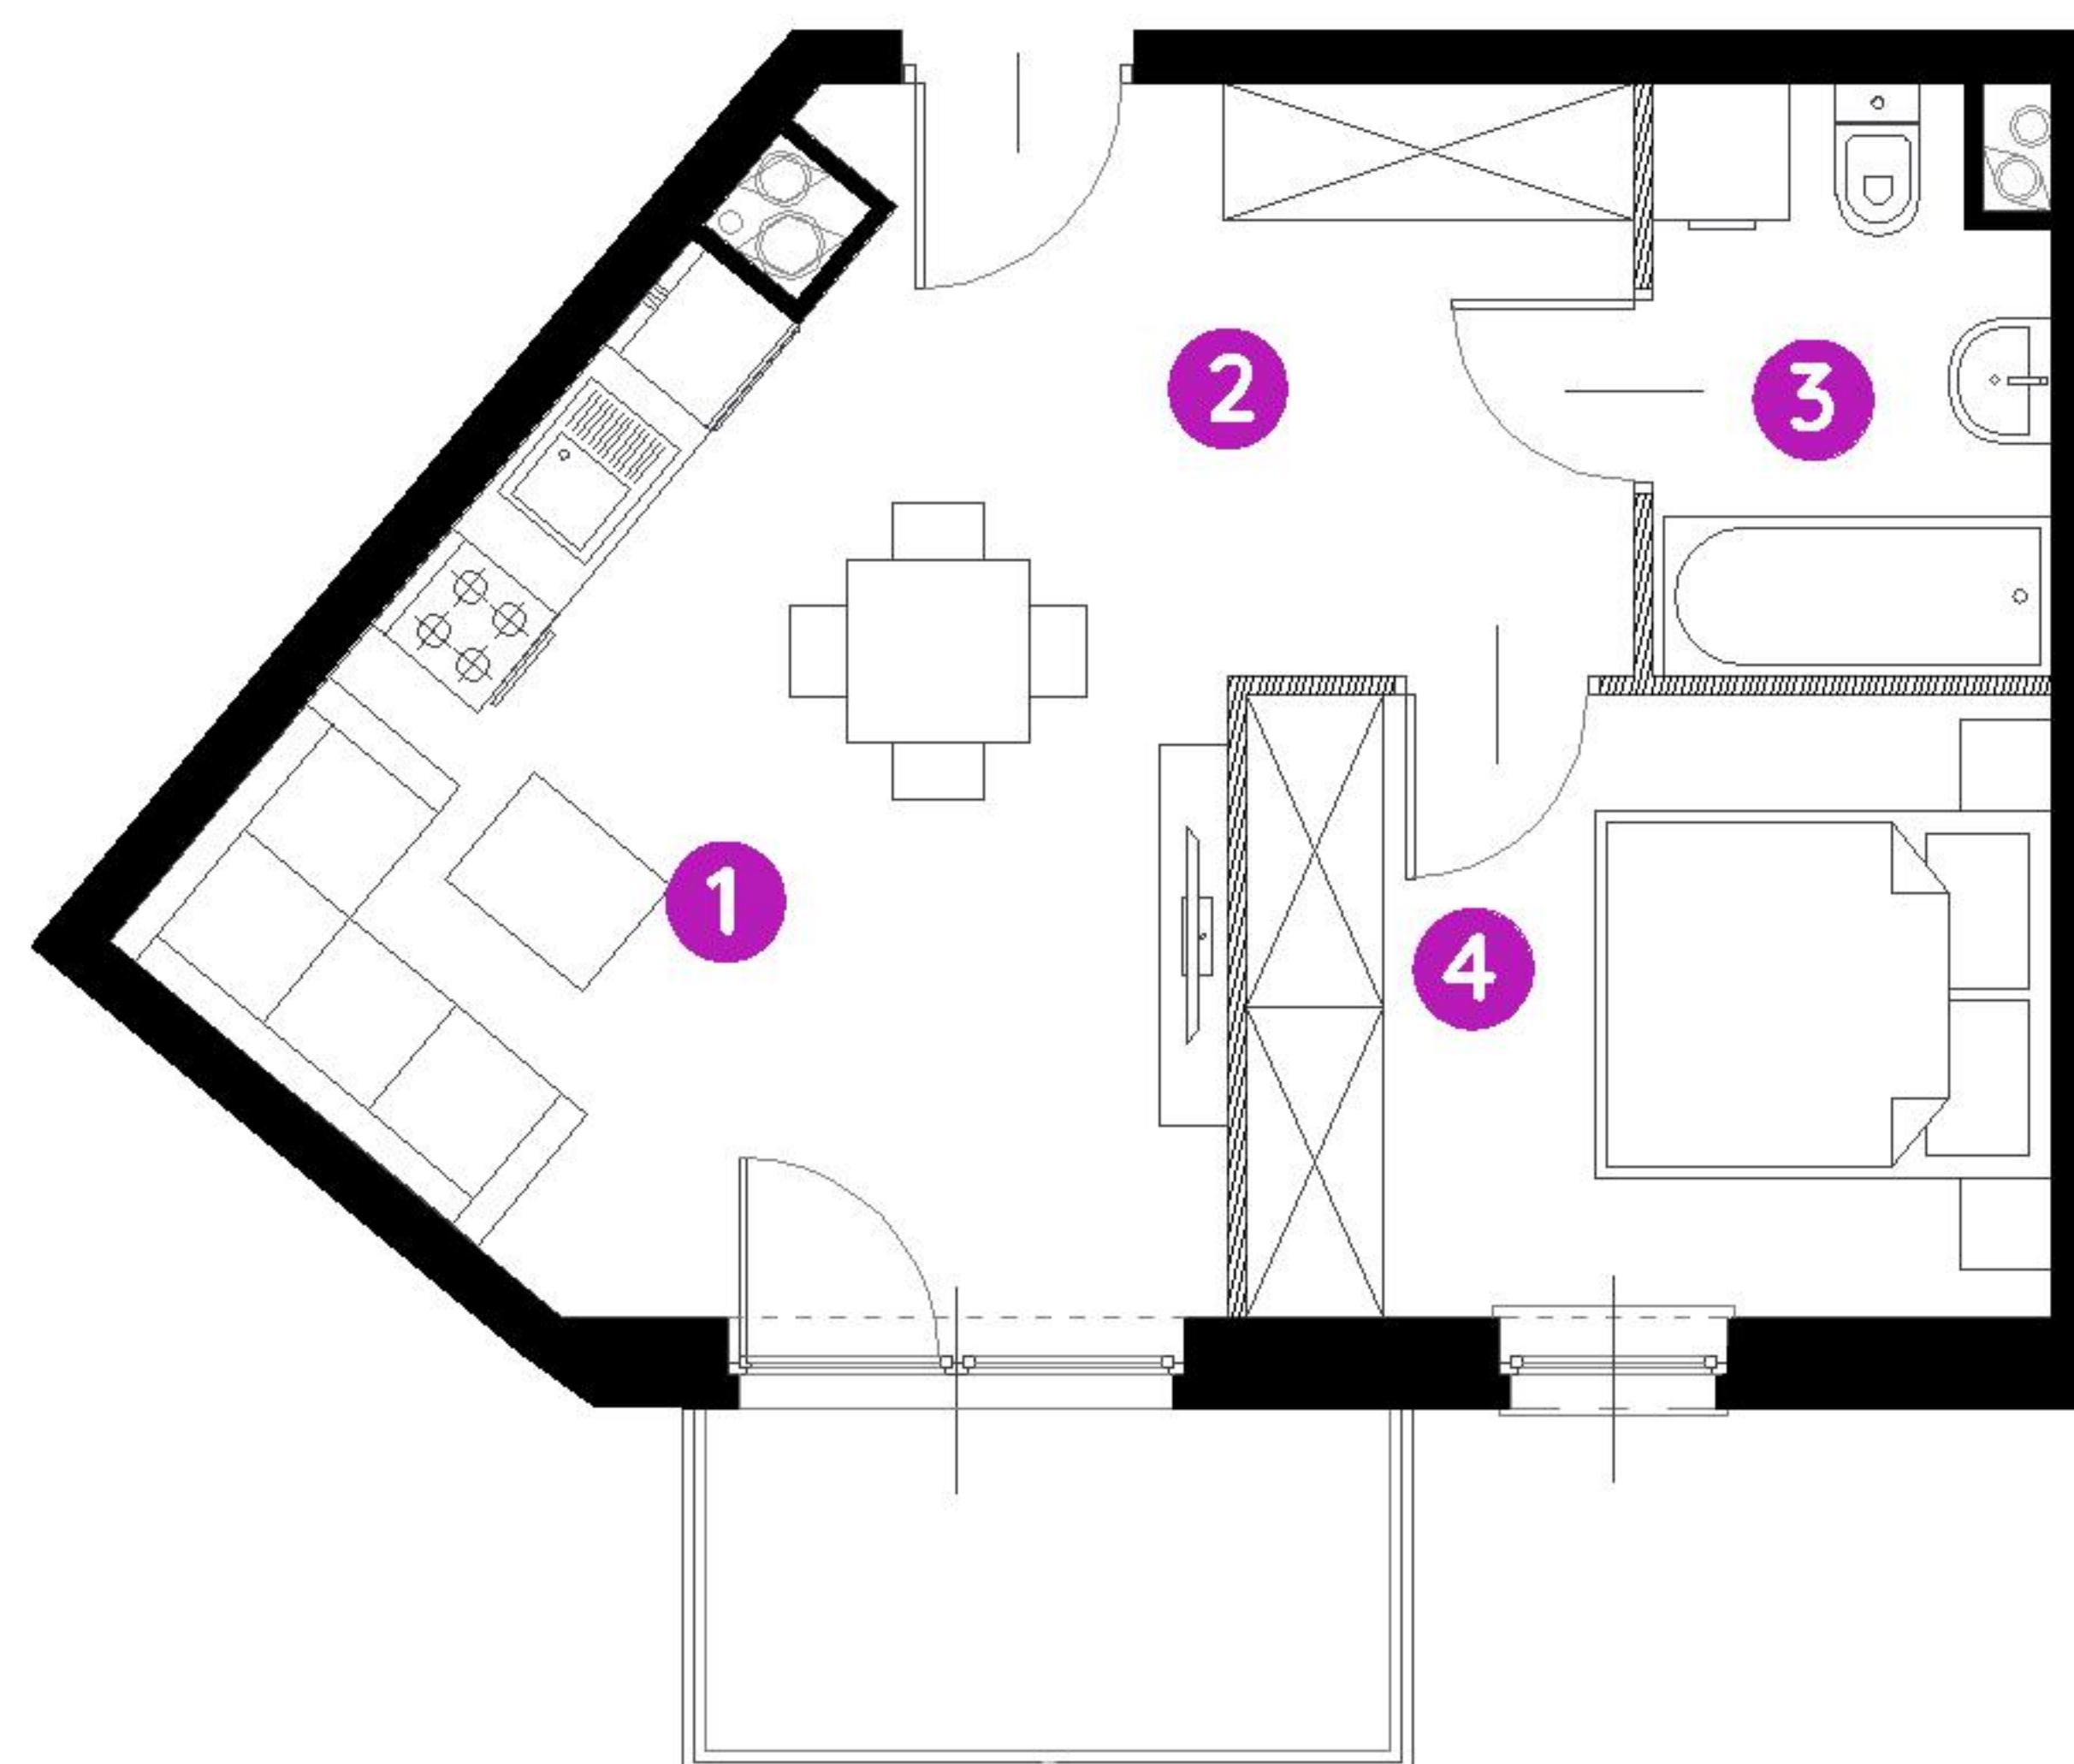

Murapol Matecznia

Kraków | ul. Rydlówka

mieszkanie	2.A.3.04
piętro	3
budynek	2

1. salon z aneksem kuch.	15,12 m²
2. przedpokój	7,75 m²
3. łazienka	4,18 m²
4. sypialnia	9,41 m²

metraż	36,46 m²
balkon	4,50 m²

UWAGA: Powierzchnia liczona wg PN-ISO 9836:2022-07. Na etapie projektu wykonawczego i realizacji obiektu mogą wystąpić korekty w powierzchni lokali i układzie ścian, powierzchnia liczona w stanie wykończonym. Do obliczeń przyjęto 1,5 cm tynku.