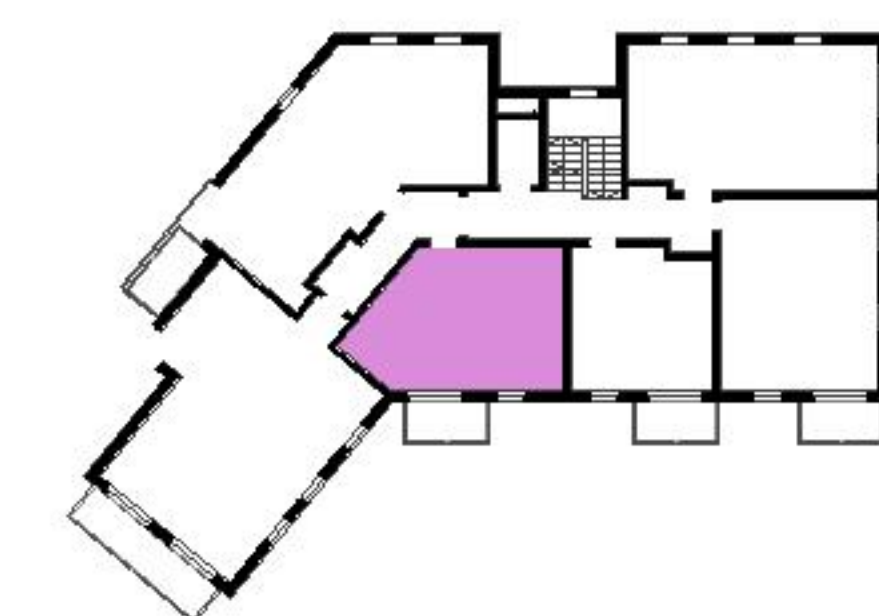

Murapol Matecznia

Kraków | ul. Rydlówka

mieszkanie	2.A.3.04
piętro	3
budynek	2

1. salon z aneksem kuch.	15,12 m²
2. przedpokój	7,75 m²
3. łazienka	4,18 m²
4. sypialnia	9,41 m²

metraż	36,46 m²
balkon	4,50 m²

0 1 2 5m

Podziałka podana z tolerancją +/- 5%

Aranżacja mieszkania ma charakter poglądowy.

Biuro Sprzedaży: Kraków, ul. Rydlówka 37 - T: 506 371 434 / 514 601 742, M: krakow@murapol.pl. Centrala: Bielsko-Biała, ul. Dworkowa 4, T: 33 819 33 33, M: sekretariat@murapol.pl, murapol.pl

UWAGA: Powierzchnia liczona wg PN-ISO 9836:2022-07. Na etapie projektu wykonawczego i realizacji obiektu mogą wystąpić korekty w powierzchni lokali i układzie ścian, powierzchnia liczona w stanie wykończonym. Do obliczeń przyjęto 1,5 cm tynku.