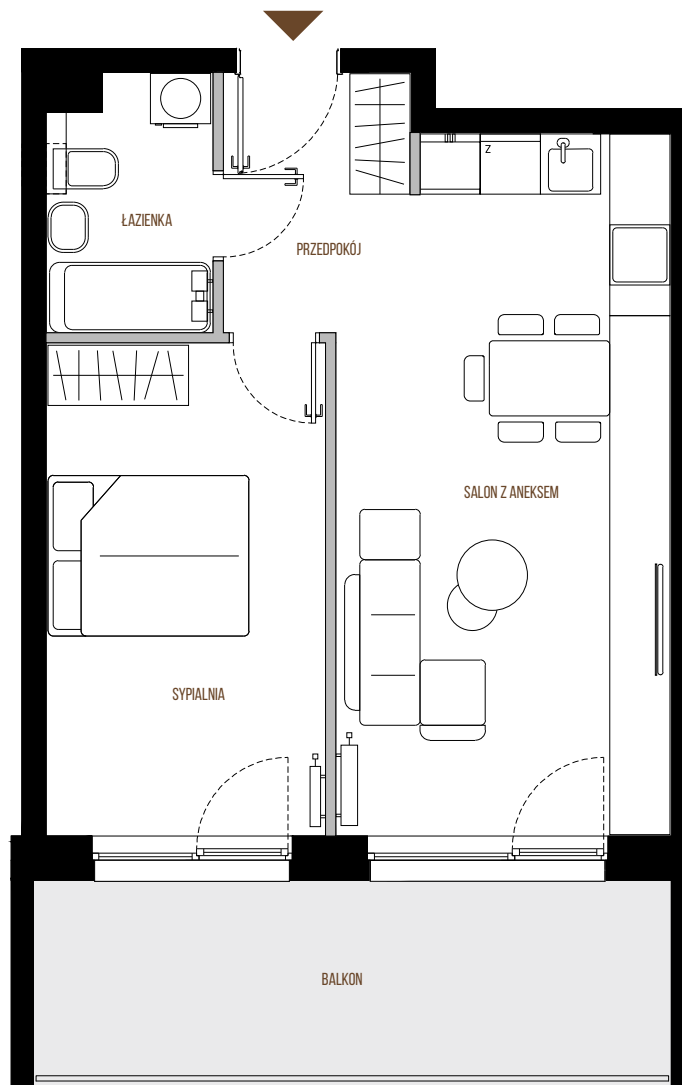

LOKAL NR 94
PIĘTRO 4
KLATKA K3

LICZBA POKOI 2
 POW. UŻYTKOWA 45,27 m²
 POW. CAŁOŚCIOWA 46,75 m²

1. PRZEDPOKÓJ 5,11 m²
 2. SALON Z ANEKSEM 22,09 m²
 3. SYPIALNIA 13,89 m²
 4. ŁAZIENKA 4,18 m²
 BALKON

SYTUACJA

RZUT LOKALU

RZUT KONDYGNACJI