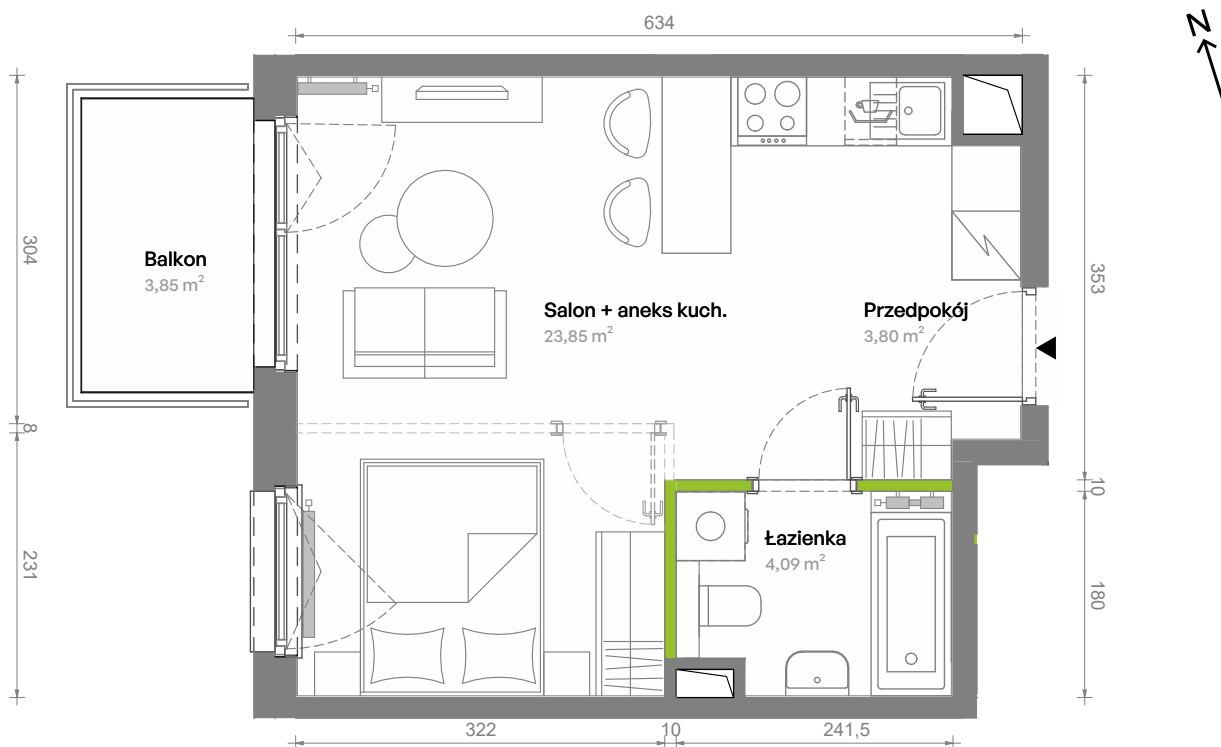

Południe Vita.

nr E1.01.18

Powierzchnia **31,74 m²**

Piętro **01**

Aranżacja mieszkania jest przykładowa.
Podano orientacyjne wymiary pomieszczeń.

Powierzchnia **użytkowa**

Rzut kondygnacji **Piętro 01**

Plan osiedla **Budynek E1**

Przedpokój	3,80 m ²
Salon + aneks kuch.	23,85 m ²
Łazienka	4,09 m ²
Razem	31,74 m²
+ Balkon	3,85 m ²

U nas nigdy nie płacisz za powierzchnię pod ścianami działowymi