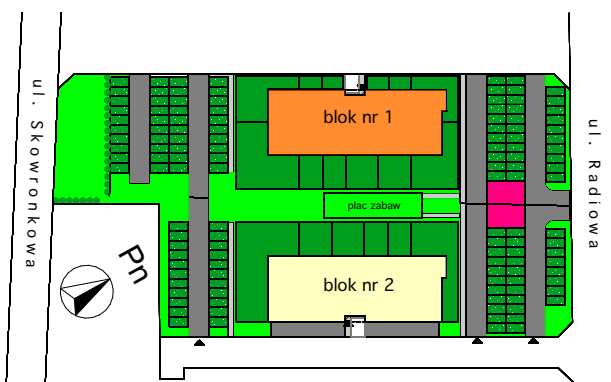

Koninko, ul. Radiowa

BLOK NR 1 MIESZKANIE M14 - I PIĘTRO

LOKALIZACJA BUDYNKU
NA OSIEDLU

LOKALIZACJA MIESZKANIA
W BUDYNKU

MIESZKANIE	NR POM.	NAZWA POM.	POW. PODŁOGI [m ²]
M14	M14-01	pokój dzienny+aneks k.	21,62
	M14-02	pokój	10,85
	M14-03	łazienka	4,07
			36,54 m ²