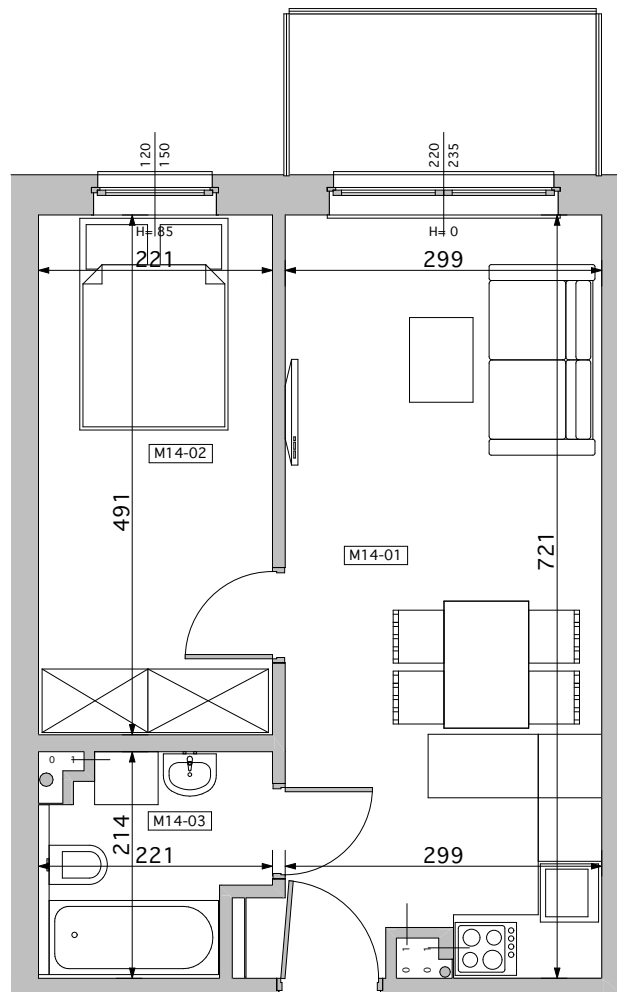

Koninko, ul. Radiowa

BLOK NR 1 MIESZKANIE M14 - I PIĘTRO

LOKALIZACJA BUDYNKU
NA OSIEDLU

LOKALIZACJA MIESZKANIA
W BUDYNKU

MIESZKANIE	NR POM.	NAZWA POM.	POW. PODŁOGI [m ²]
M14	M14-01	pokój dzienny+aneks k.	21,62
	M14-02	pokój	10,85
	M14-03	łazienka	4,07
			36,54 m ²