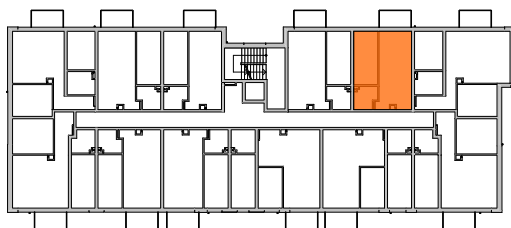

Koninko, ul. Radiowa

BLOK NR 1 MIESZKANIE M14 - I PIĘTRO

LOKALIZACJA BUDYNKU
NA OSIEDLU

LOKALIZACJA MIESZKANIA
W BUDYNKU

MIESZKANIE	NR POM.	NAZWA POM.	POW. PODŁOGI [m ²]
M14	M14-01	pokój dzienny+aneks k.	21,62
	M14-02	pokój	10,85
	M14-03	łazienka	4,07
			36,54 m ²