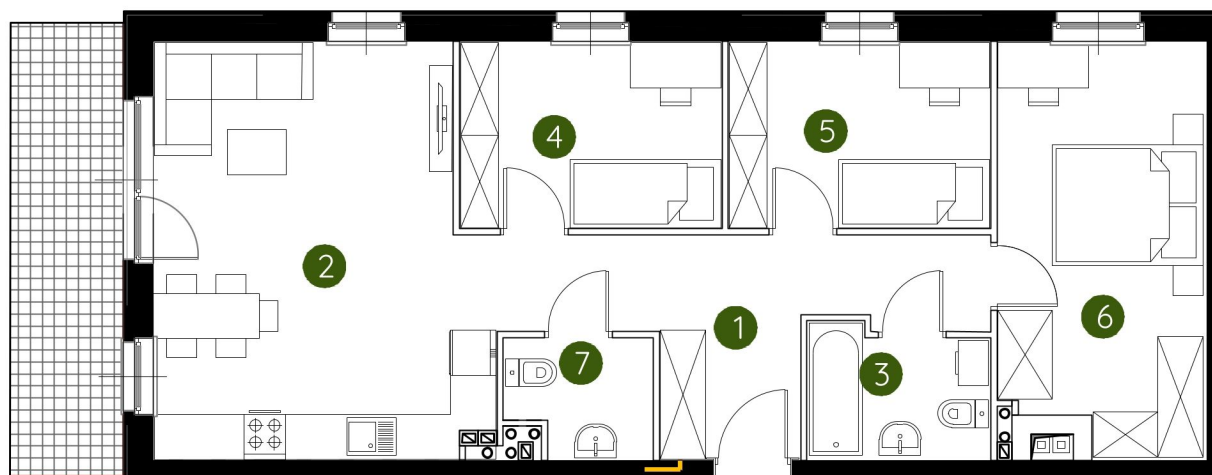

lokal 2.B.0.09

72,18 m²

parter

budynek 2

**Murapol
Prado**

Kraków, ul. Pękowicka

0 1 2 5m

Podziałka podana z tolerancją +/- 5%

| | |
|------------------------------|----------------------|
| 1. przedpokój | 11,11 m ² |
| 2. salon z aneksem kuchennym | 23,27 m ² |
| 3. łazienka | 3,94 m ² |
| 4. sypialnia | 8,45 m ² |
| 5. sypialnia | 8,45 m ² |
| 6. sypialnia | 14,14 m ² |
| 7. wc | 2,82 m ² |

metraż 72,18 m²

Schemat kondygnacji