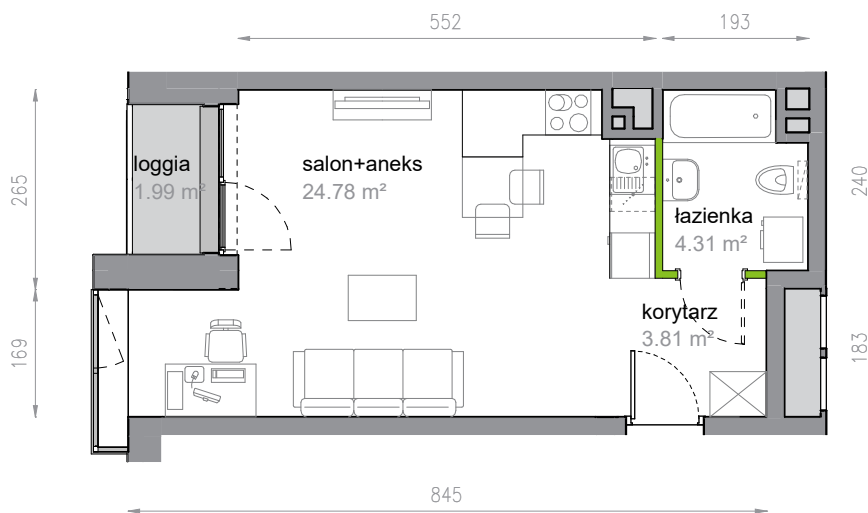

Piękna Vita.

1/4/29

Powierzchnia 32.90 m²

Piętro 4

Aranżacja mieszkania jest przykładowa

Powierzchnia użytkowa

Rzut kondygnacji Piętro 4

Plan osiedla Klatka 1

korytarz	3.81 m ²
salon+aneks	24.78 m ²
łazienka	4.31 m ²
Razem	32.90 m ²
+ loggia	1.99 m ²

U nas nigdy nie płacisz za powierzchnię pod ścianami działowymi