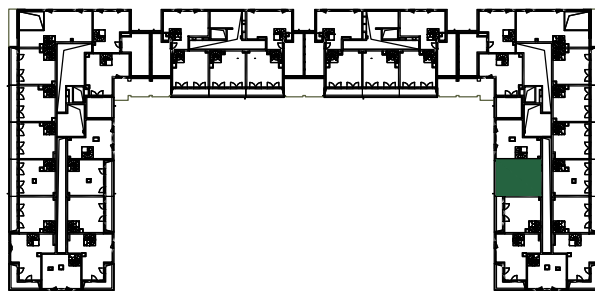

0 1m 2m 3m

SKALA 1:100

3. PIĘTRO

MIESZKANIE NR 3.46		70,94 m ²
3.46.1	przedpokój	7.35 m ²
3.46.2	łazienka	4.81 m ²
3.46.3	pokój	13.13 m ²
3.46.4	pokój z aneksem	15.14 m ²
3.46.5	antresola	30.45 m ²

ANTRESOLA 3 PIĘTRA

PIĘTRO 3

NUMER MIESZKANIA
3.46

POWIERZCHNIA MIESZKANIA
70,94 m²