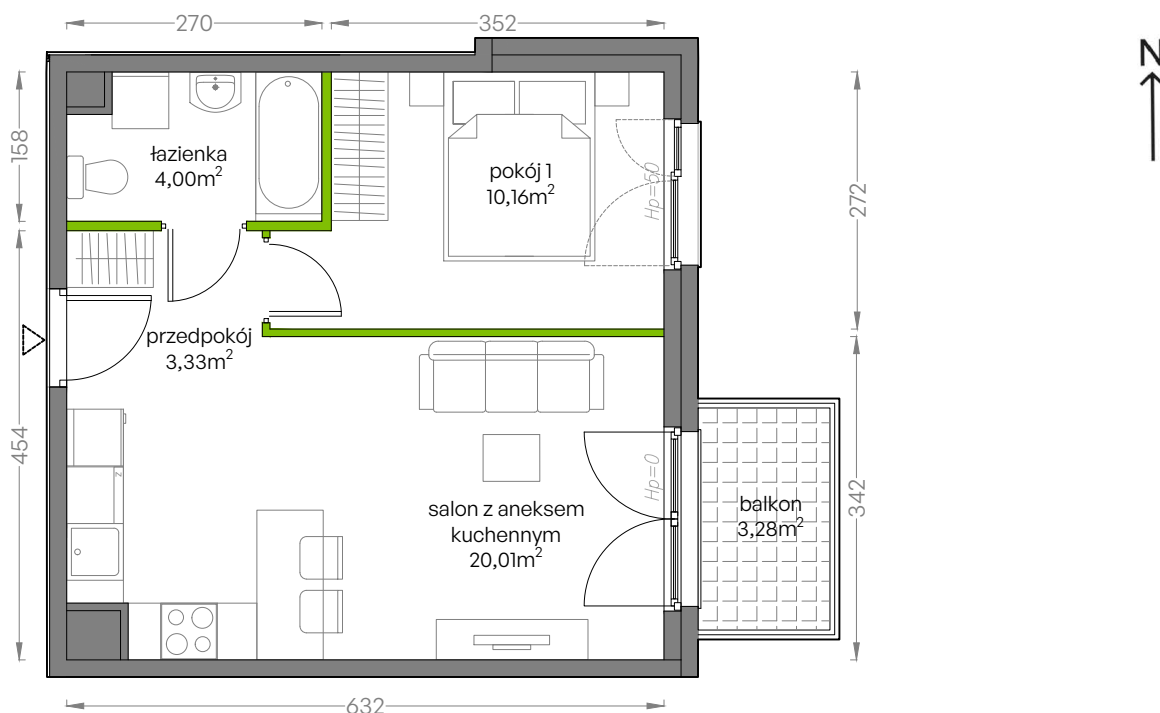

Niepołomicka Vita

nr A/3/36

Powierzchnia **37,50 m²**

Piętro 3

Aranżacja mieszkania jest przykładowa

Podano orientacyjne wymiary pomieszczenia

Powierzchnia użytkowa

Rzut kondygnacji Piętro 3

Plan osiedla Budynek A

salon z aneksem kuchennym	20,01m ²
pokój 1	10,16m ²
łazienka	4,00m ²
przedpokój	3,33m ²
Razem	37,50 m²
+balkon	3,28m ²