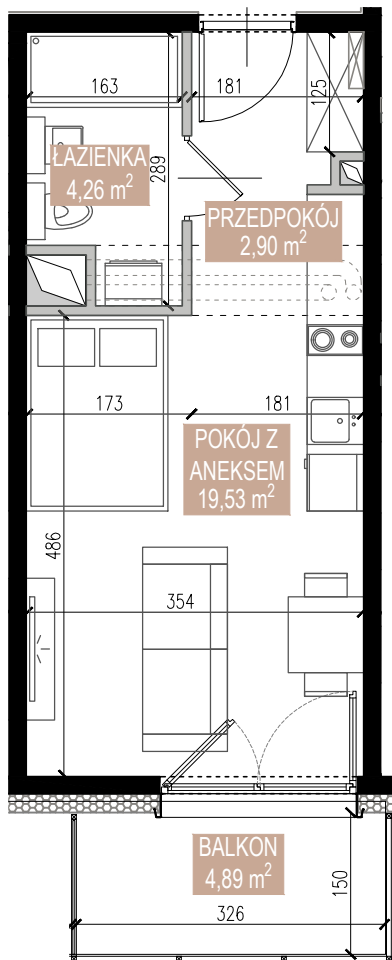

ŚWIERADOWSKA

APARTAMENTY

Budynek	B2
Mieszkanie	SWA/2/27
Powierzchnia	26,69 m ²
Pokoje	1
Piętro	2
Balkon	4,89 m ²