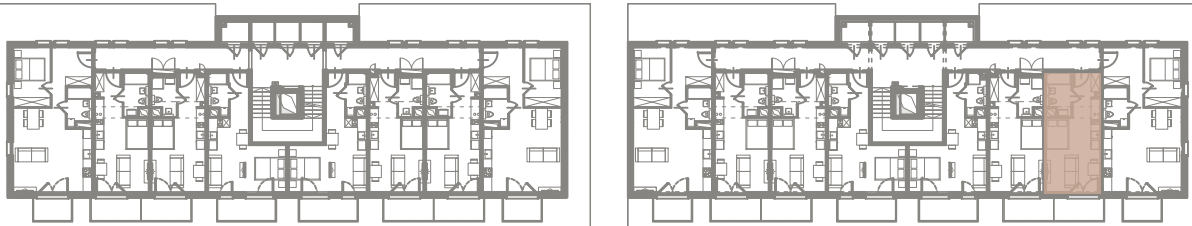

ŚWIERADOWSKA

APARTAMENTY

Budynek	B2
Mieszkanie	SWA/2/27
Powierzchnia	26,69 m ²
Pokoje	1
Piętro	2
Balkon	4,89 m ²