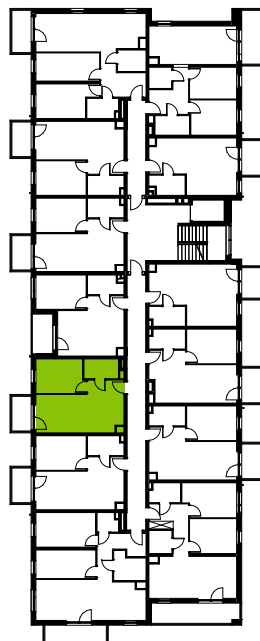

Przemyska Vita

H.2.M07

Powierzchnia **38,19 m²**

Piętro 2

Aranżacja mieszkania jest przykładowa.

Powierzchnia **użytkowa**

nie uwzględnia powierzchni pod ścianami działowymi

Hol	4,23 m ²
Pokój dzienny + aneks	19,58 m ²
Sypialnia	10,19 m ²
Łazienka	4,19 m ²
Razem	38,19 m²
+ balkon	4,05 m ²

Rzut kondygnacji **2**

Plan osiedla **Budynek H**

U nas nigdy nie płacisz za powierzchnię pod ścianami działowymi