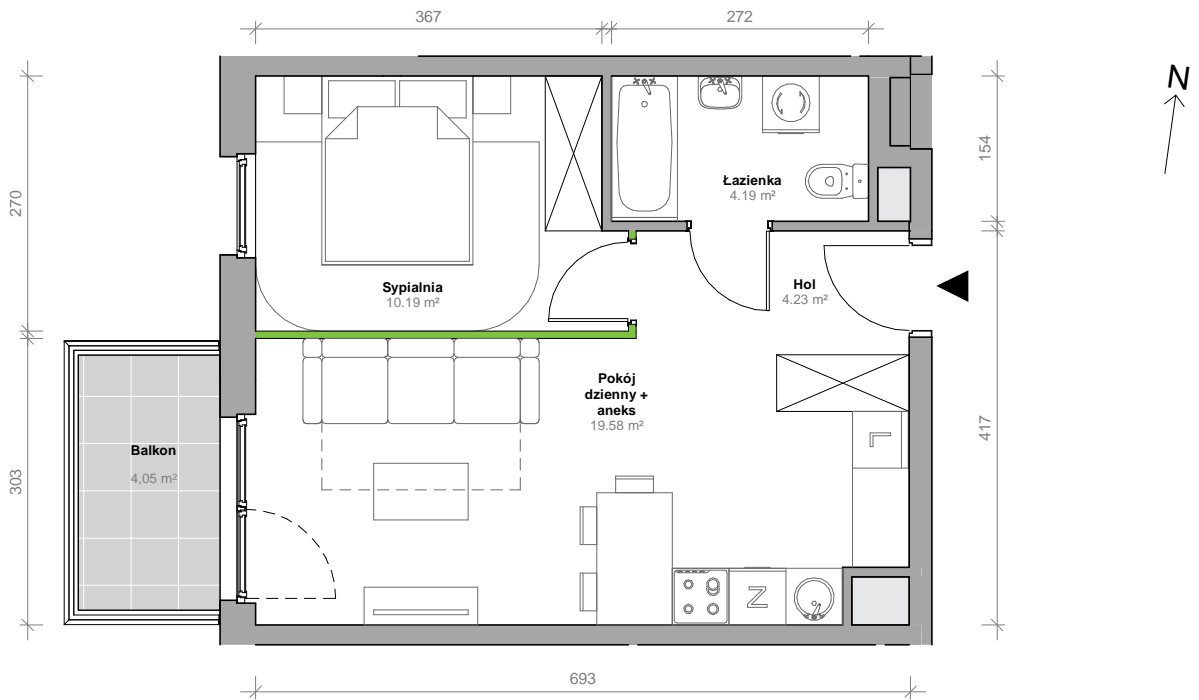

Przemyska Vita

H.2.M07

Powierzchnia **38,19 m²**

Piętro 2

Aranżacja mieszkania jest przykładowa.

Powierzchnia **użytkowa**

nie uwzględnia powierzchni pod ścianami działowymi

Hol	4,23 m ²
Pokój dzienny + aneks	19,58 m ²
Sypialnia	10,19 m ²
Łazienka	4,19 m ²
Razem	38,19 m²
+ balkon	4,05 m ²

Rzut kondygnacji **2**

Plan osiedla **Budynek H**

U nas nigdy nie płacisz za powierzchnię pod ścianami działowymi