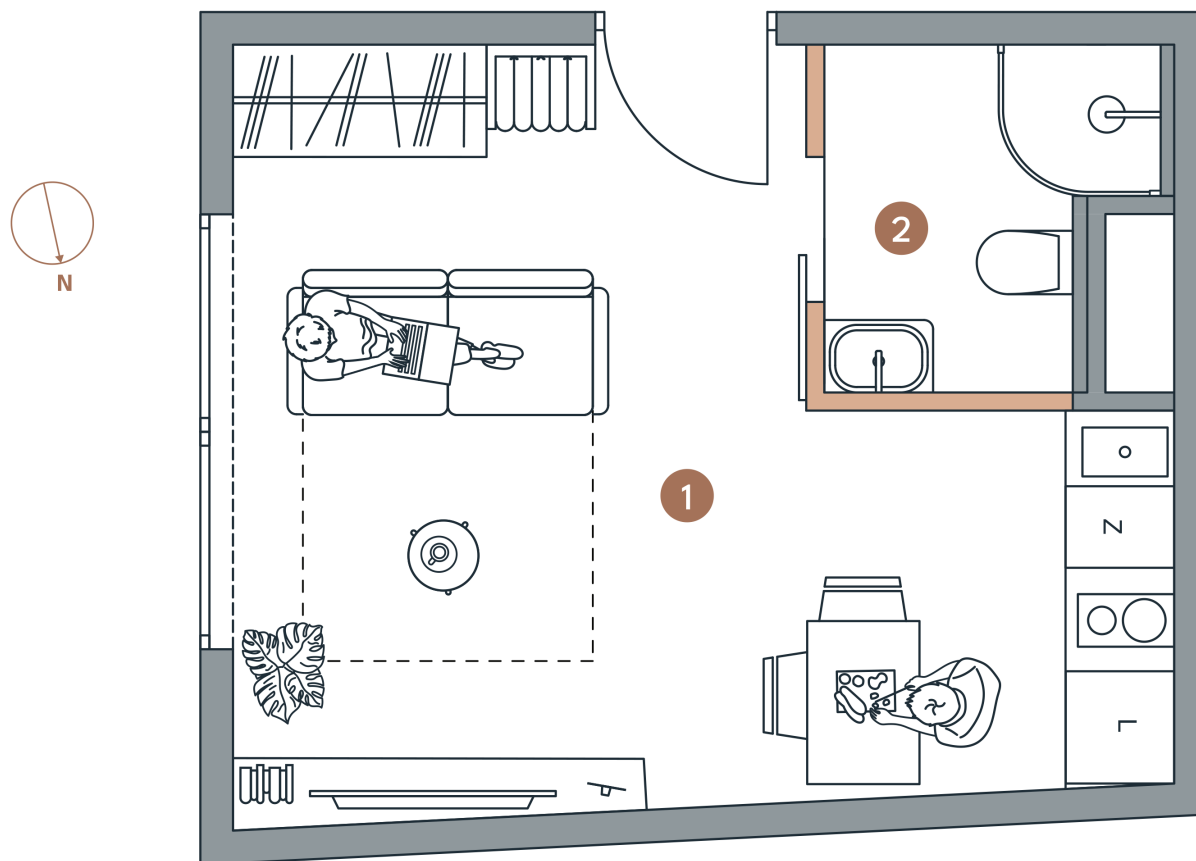

Lokal

Powierzchnia

Piętro

Pokoje

Powierzchnie

1.18

20,52_M²

1

1

1 . Pokój z aneks. kuch. 17,49 m²

2 . Łazienka 3,03 m²

SUMA 20,52 m²

LEGENDA

Ściany niedemontowane

Ściany możliwe do demontażu

STAROWIEJSKA 3