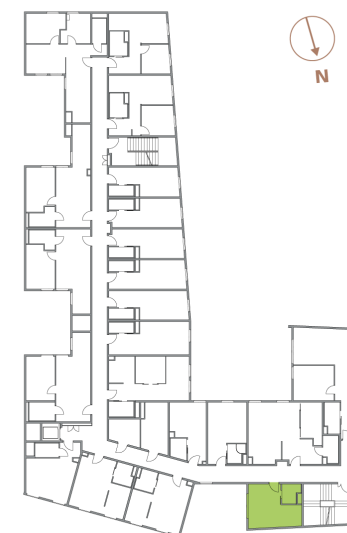

Lokal

Powierzchnia

Piętro

Pokoje

Powierzchnie

1.18

20,52_M²

1

1

1 . Pokój z aneks. kuch. 17,49 m²

2 . Łazienka 3,03 m²

SUMA 20,52 m²

LEGENDA

Ściany niedemontowane

Ściany możliwe do demontażu

STAROWIEJSKA 3