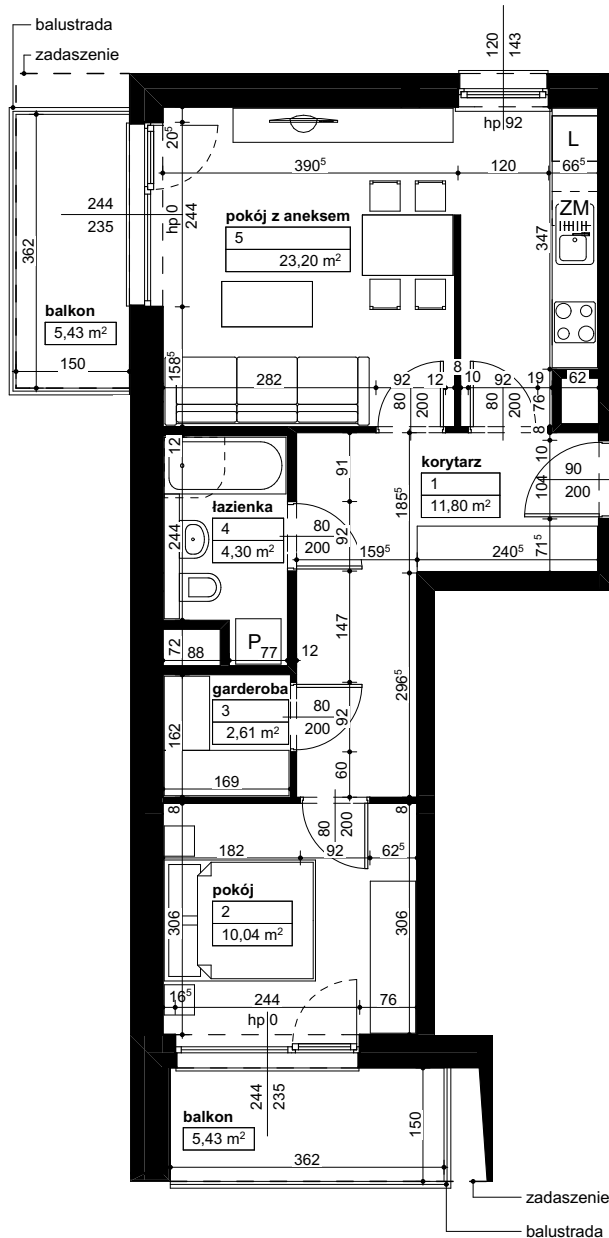

Lokalizacja osiedla

Położenie budynku

Skala 1:4000

Położenie mieszkania

Skala 1:2200

MAJTA
WÓLKOWYSKA

BUDYNEK MIESZKALNY
WIELORODZINNY
UL. WÓLKOWYSKA
W POZNANIU

SKALA 1:100

Wymiary podano w świetle ścian surowych, powierzchnie podano w świetle ścian otynkowanych.

OPIS MIESZKANIA:

Numer: **D2/1/5/18**
Powierzchnia: **51,95m²**
Kondygnacja: **Piętro +5**
Struktura: **2 pokoje z aneksem kuchennym**
Cena brutto:
Cena brutto/m²: