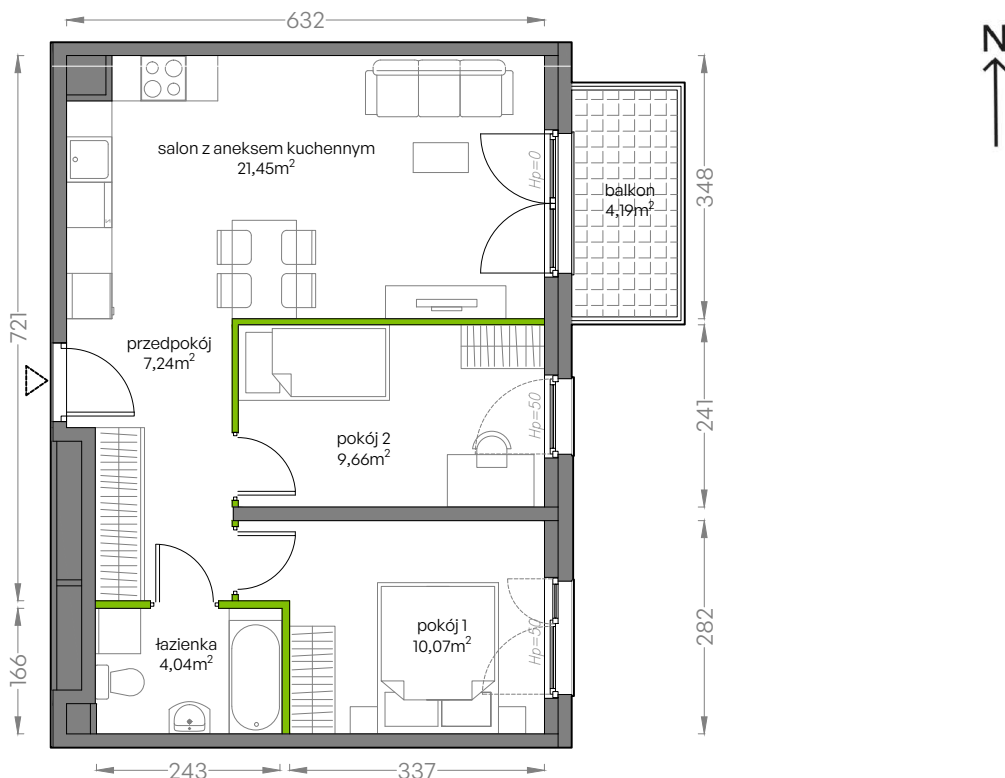

Niepołomicka Vita

nr A/3/46

Powierzchnia **52,46 m²**

Piętro 3

Aranżacja mieszkania jest przykładowa
Podano orientacyjne wymiary pomieszczenia

Powierzchnia **użytkowa**

Rzut kondygnacji **Piętro 3**

Plan osiedla **Budynek A**

salon z aneksem kuchennym	21,45m ²
pokój 1	10,07m ²
pokój 2	9,66m ²
łazienka	4,04m ²
przedpokój	7,24m ²
Razem	52,46m²
+balkon	4,19m ²